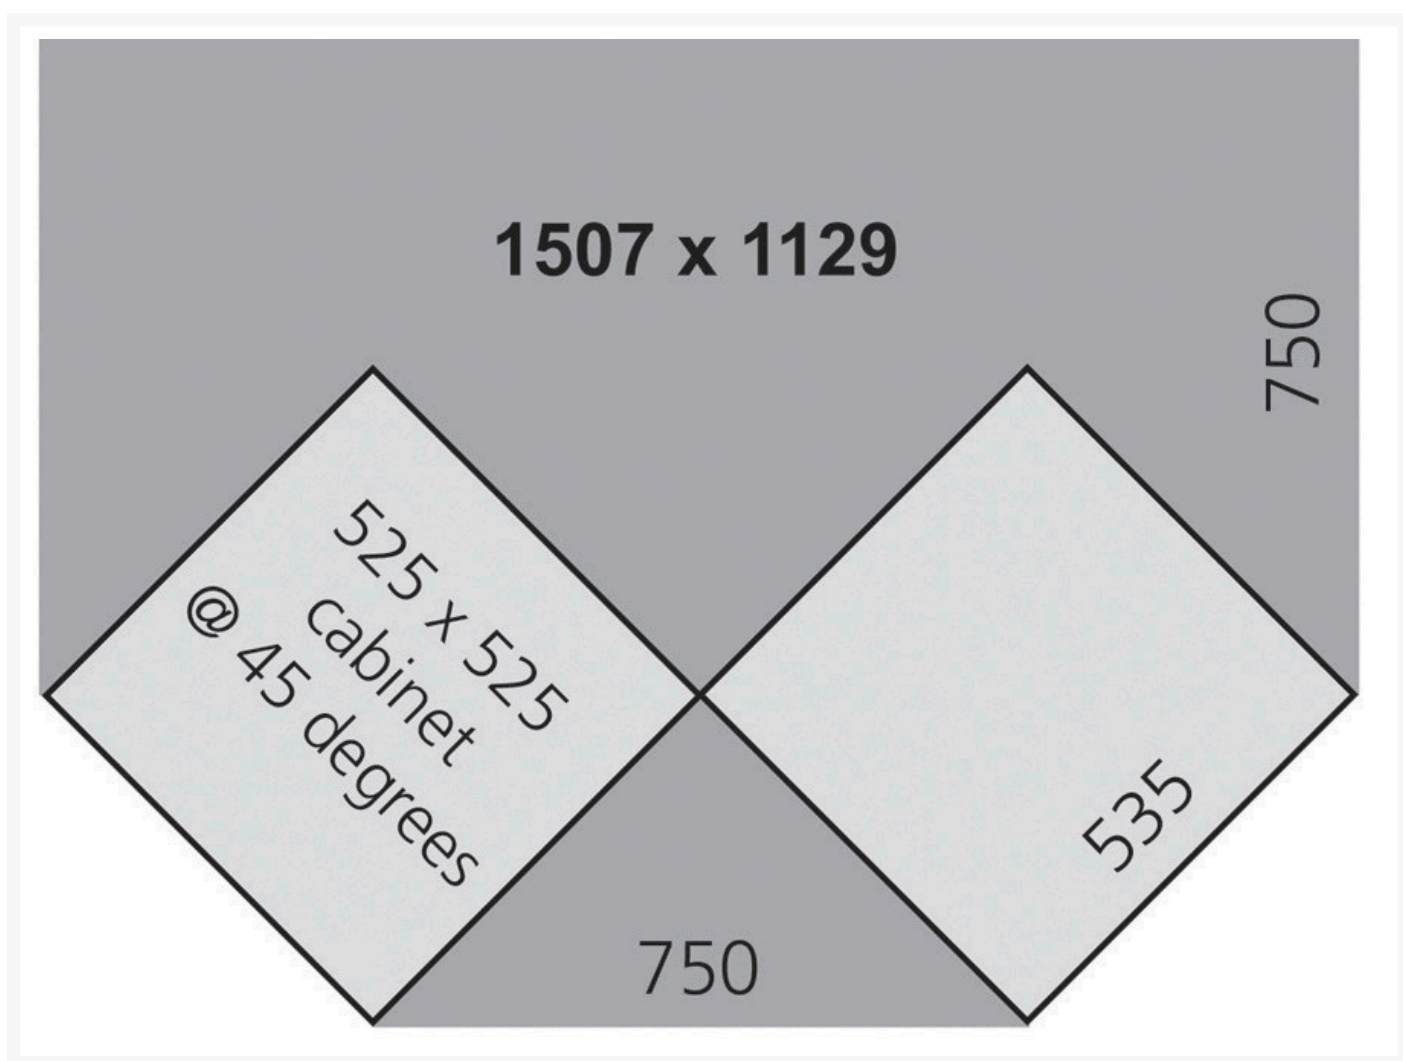

41201068.15V - Plateau Cubio en 'T'

Description

Plateau Cubio en 'T' Lino
LxPxH: 1507x1129x40mm Gris

Images du produit

Informations Complémentaires

Largeur	1507
Profondeur	1129
Hauteur	40
Numé	44189990
Matériau du produit	Bois composite
Surface de produit	Linoléum