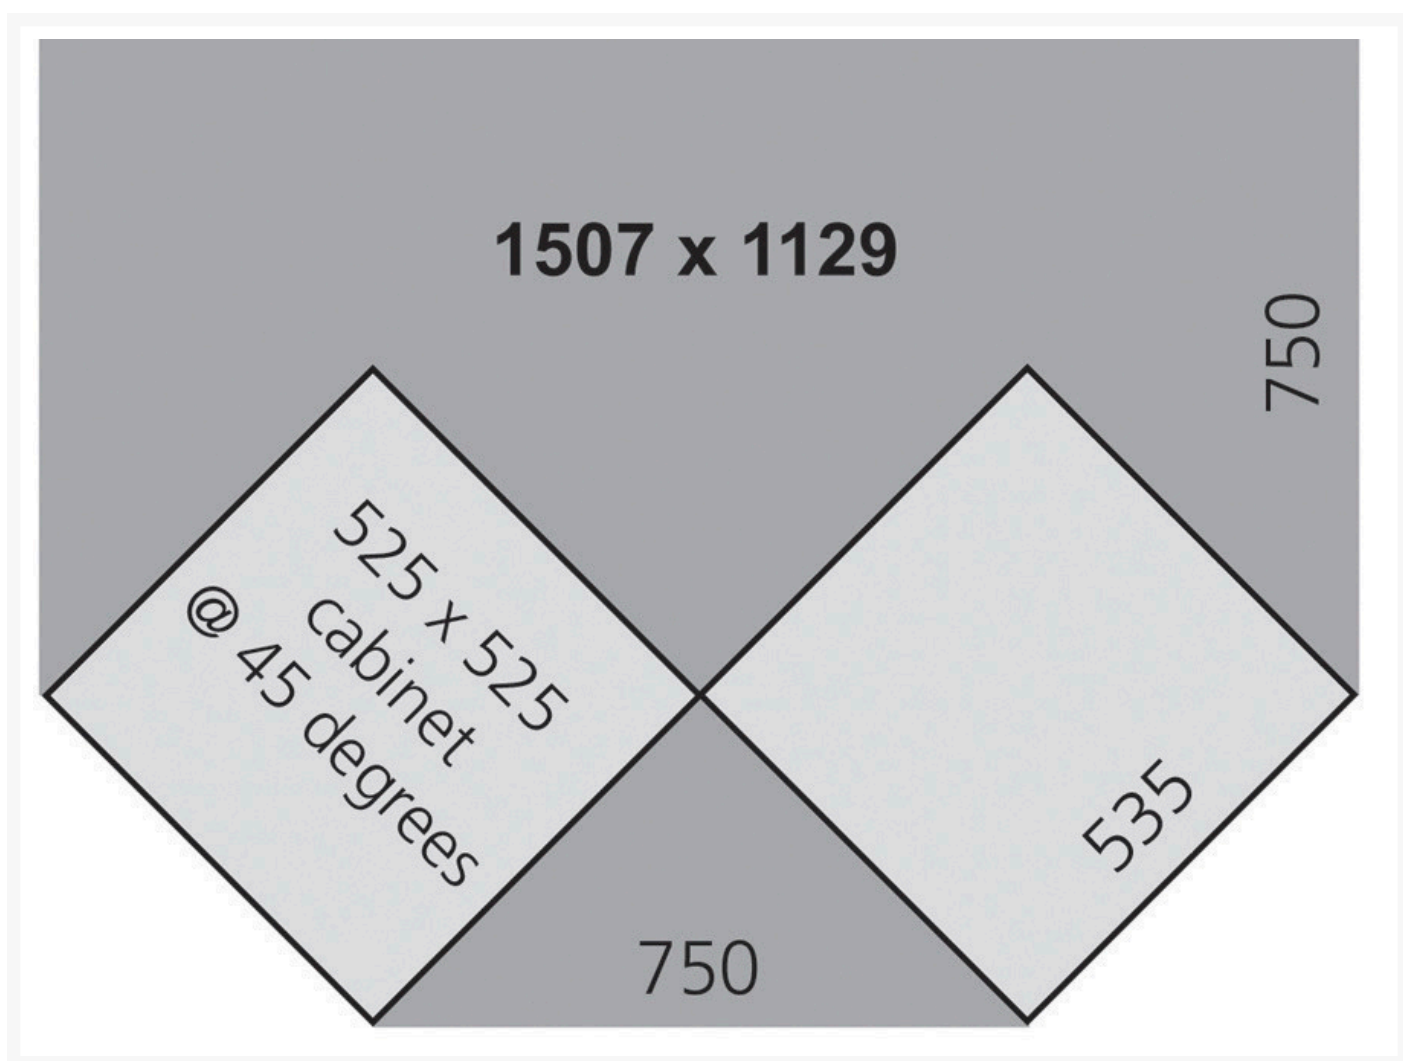

41201068.08V - Plateau Cubio en 'T'

Description

Plateau Cubio en 'T' Multiplex

LxPxH: 1507x1129x40mm Marron - Bois Naturel

Images du produit

Informations Complémentaires

Largeur	1507
Profondeur	1129
Hauteur	40
Numé	44189990
Matériau du produit	Hêtre multiplis