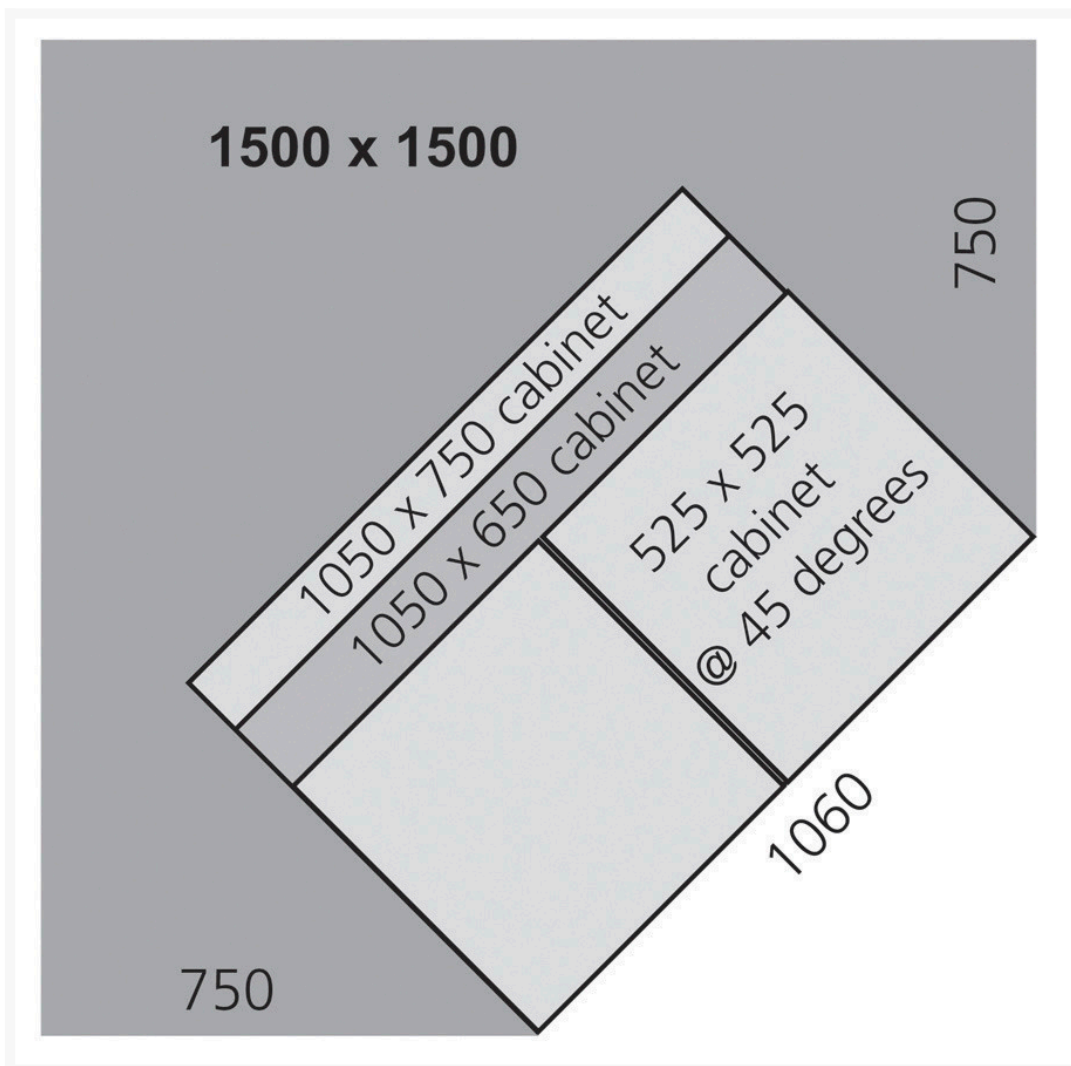

41201067.15V - Plan de Travail Cubio en Angle

Description

Plan de Travail Cubio en Angle Lino
LxPxH: 1500x1500x40mm Gris

Images du produit

Informations Complémentaires

Largeur	1500
Profondeur	1500
Hauteur	40
Numé	44189990
Matériau du produit	Bois composite
Surface de produit	Linoléum