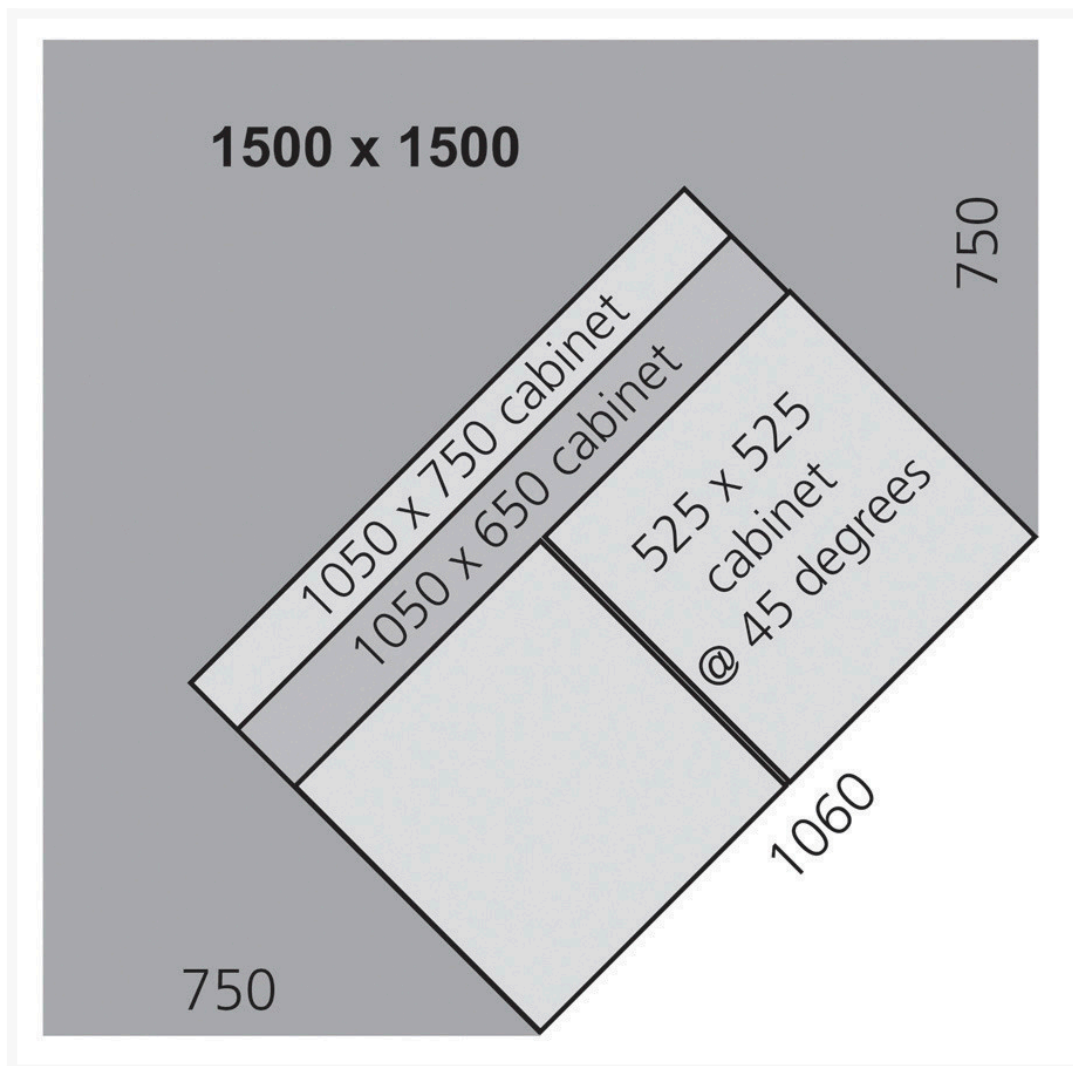

# 41201067.08V - Plan de Travail Cubio en Angle

## Description

Plan de Travail Cubio en Angle Multiplex  
LxPxH: 1500x1500x40mm Marron - Bois Naturel

## Informations Complémentaires

Largeur	1500
Profondeur	1500
Hauteur	40
Numé	44189990
Matériau du produit	Hêtre multiplis