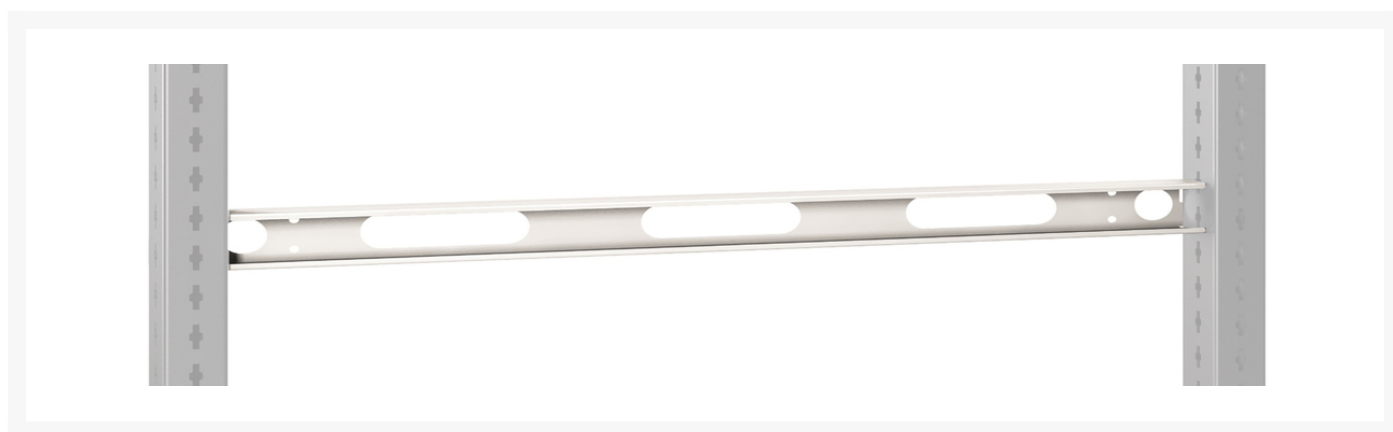

41011253.16 - Rail Avero Pour Multiprises

Description

Rail Avero Pour Multiprises Pour systèmes Largeur 1800mm
LxPxH: 1748x44x57mm RAL 7035

Images du produit

Informations Complémentaires

Largeur	398
Profondeur	44
Hauteur	57
Matériau du produit	Tôle d'acier
Surface de produit	Couvert de poudre