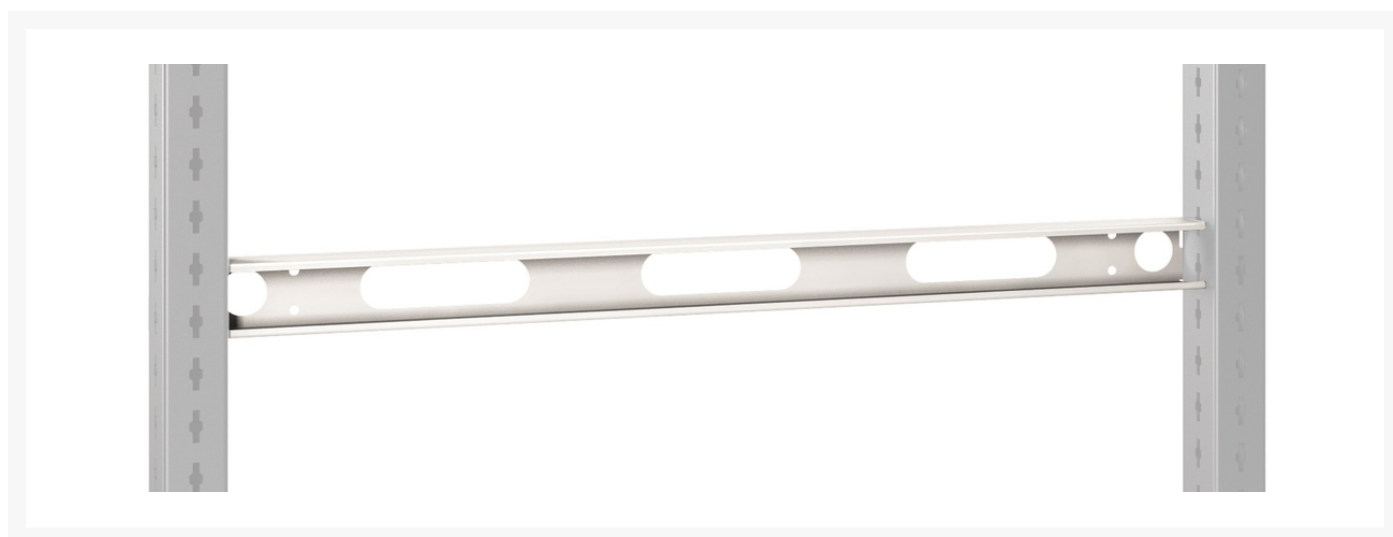

41011252.16 - Rail Avero Pour Multiprises

Description

Rail Avero Pour Multiprises Pour systèmes Largeur 1350mm
LxPxH: 1248x44x57mm RAL 7035

Images du produit

Informations Complémentaires

Largeur	398
Profondeur	44
Hauteur	57
Matériau du produit	Tôle d'acier
Surface de produit	Couvert de poudre