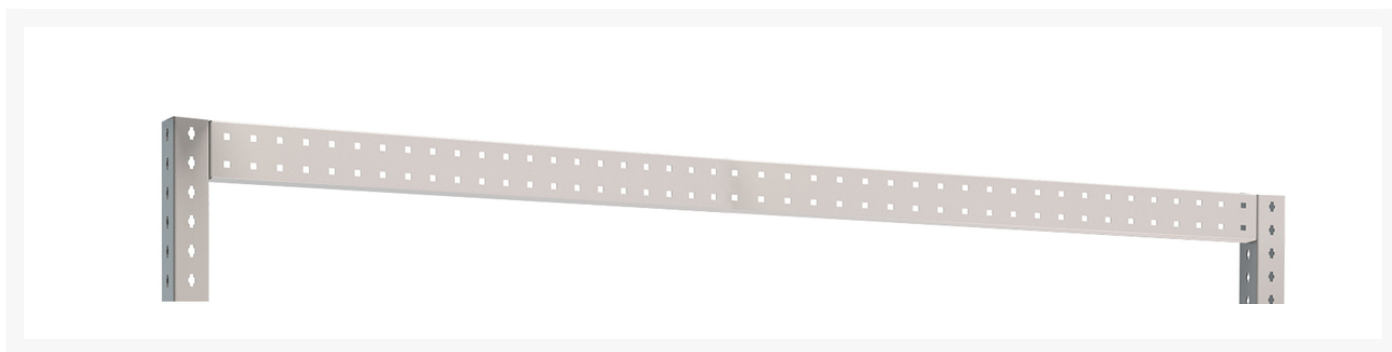

41011193.16 - Traverse Avero

Description

Traverse Avero Pour Système L 1800, Remplace lampe
LxPxH: 1748x48x80mm RAL 7035

Images du produit

Informations Complémentaires

Largeur	1748
Profondeur	47.5
Hauteur	80
Numé	94032080
Matériau du produit	Tôle d'acier
Surface de produit	Couvert de poudre