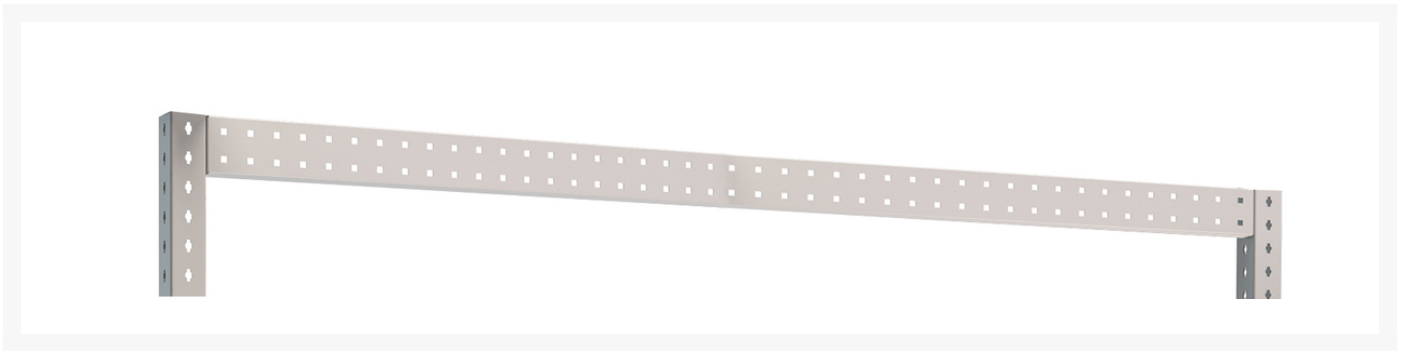

# 41011193.16 - Traverse Avero

## Description

Traverse Avero Pour Système L 1800, Remplace lampe  
LxPxH: 1748x48x80mm RAL 7035

## Informations Complémentaires

Largeur	1748
Profondeur	47.5
Hauteur	80
Numé	94032080
Matériau du produit	Tôle d'acier
Surface de produit	Couvert de poudre