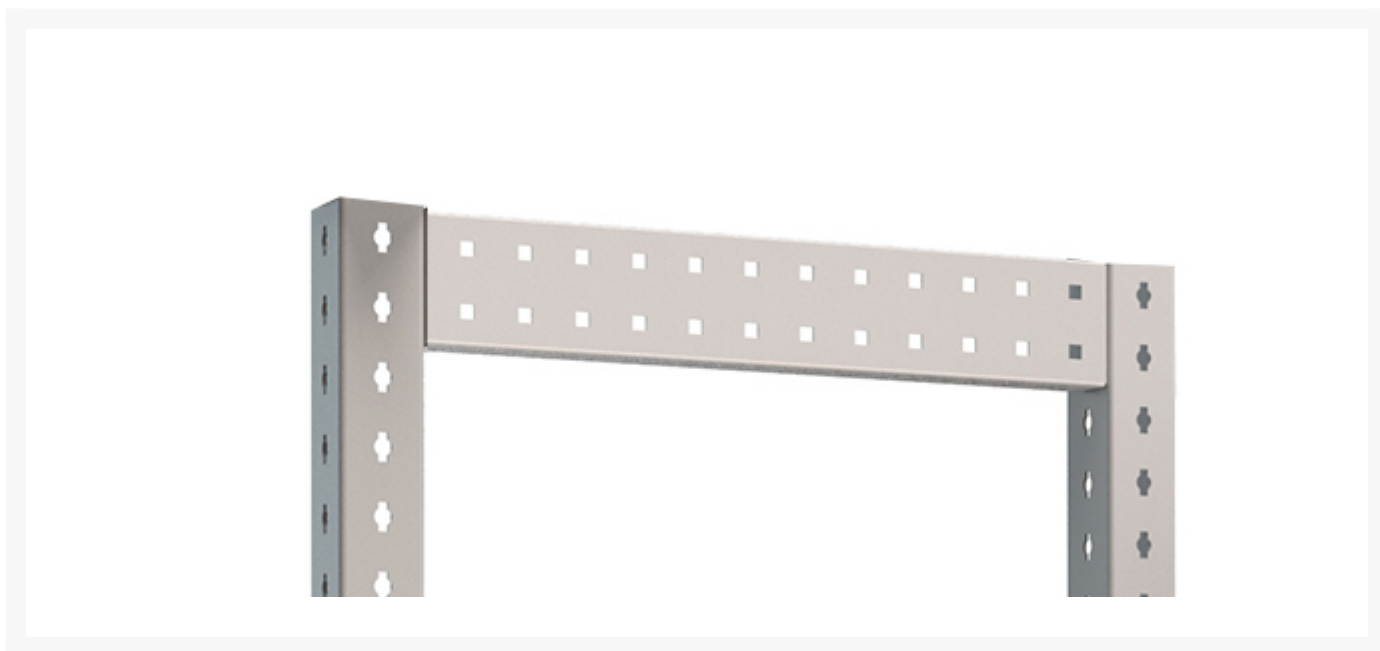

41011132.16 - Traverse Avero

Description

Traverse Avero Pour Système L 450, Remplace lampe
LxPxH: 398x48x80mm RAL 7035

Images du produit

Informations Complémentaires

Largeur	398
Profondeur	47.5
Hauteur	80
Numé	94032080
Matériau du produit	Tôle d'acier
Surface de produit	Couvert de poudre