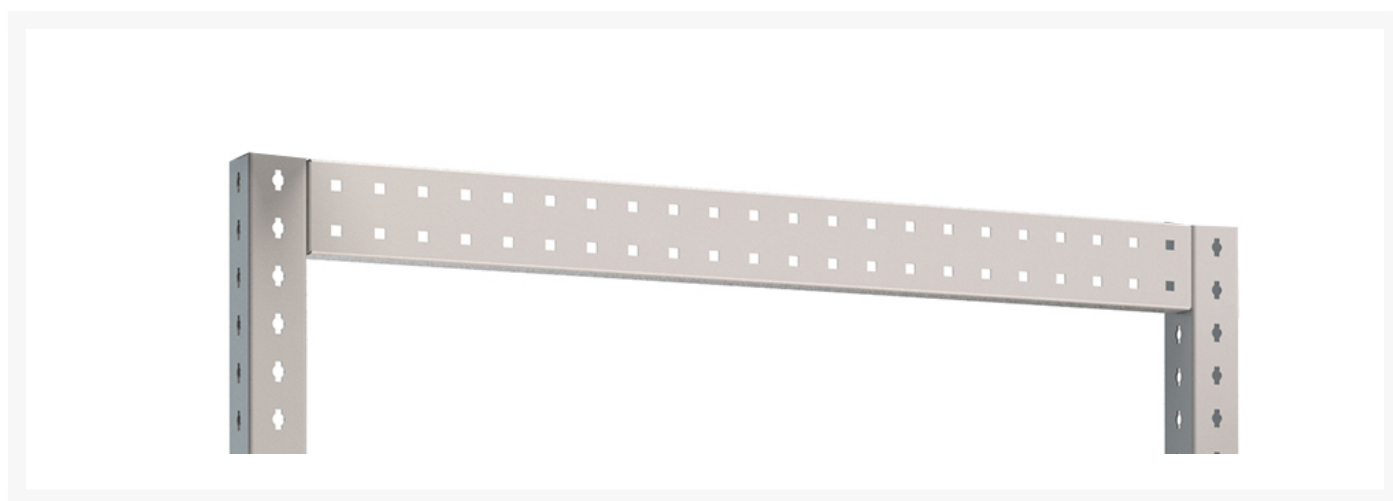

## 41011104.16 - Traverse Avero

### Description

Traverse Avero Pour Système L 900, Remplace lampe  
LxPxH: 848x48x80mm RAL 7035

### Images du produit

## Informations Complémentaires

---

Largeur	848
Profondeur	47.5
Hauteur	80
Numé	94032080
Matériau du produit	Tôle d'acier
Surface de produit	Couvert de poudre