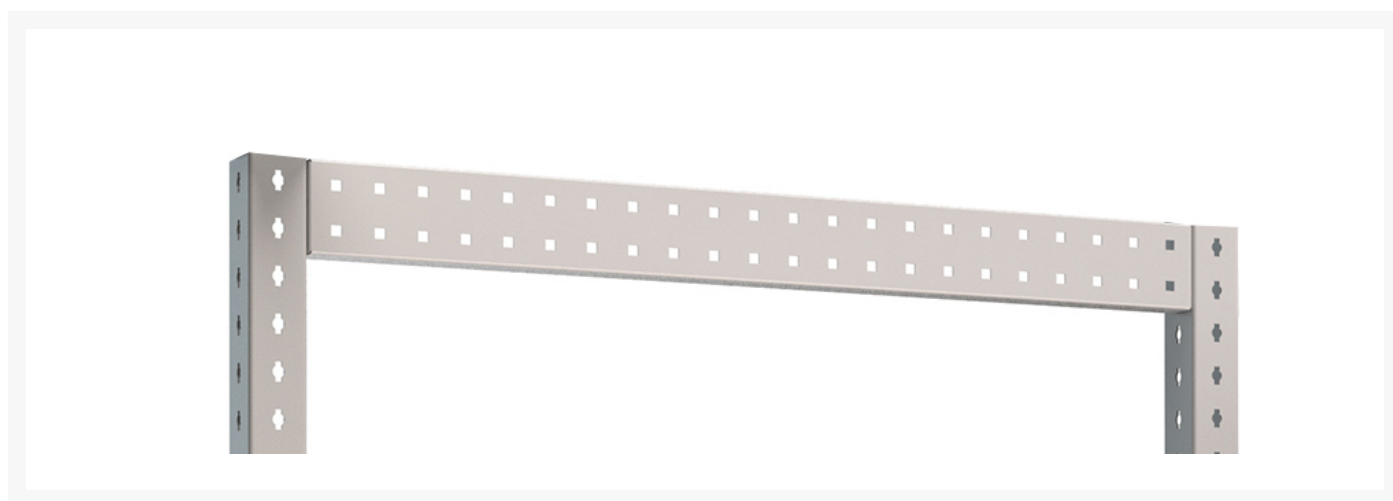

41011104.16 - Traverse Avero

Description

Traverse Avero Pour Système L 900, Remplace lampe
LxPxH: 848x48x80mm RAL 7035

Images du produit

Informations Complémentaires

Largeur	848
Profondeur	47.5
Hauteur	80
Numé	94032080
Matériau du produit	Tôle d'acier
Surface de produit	Couvert de poudre