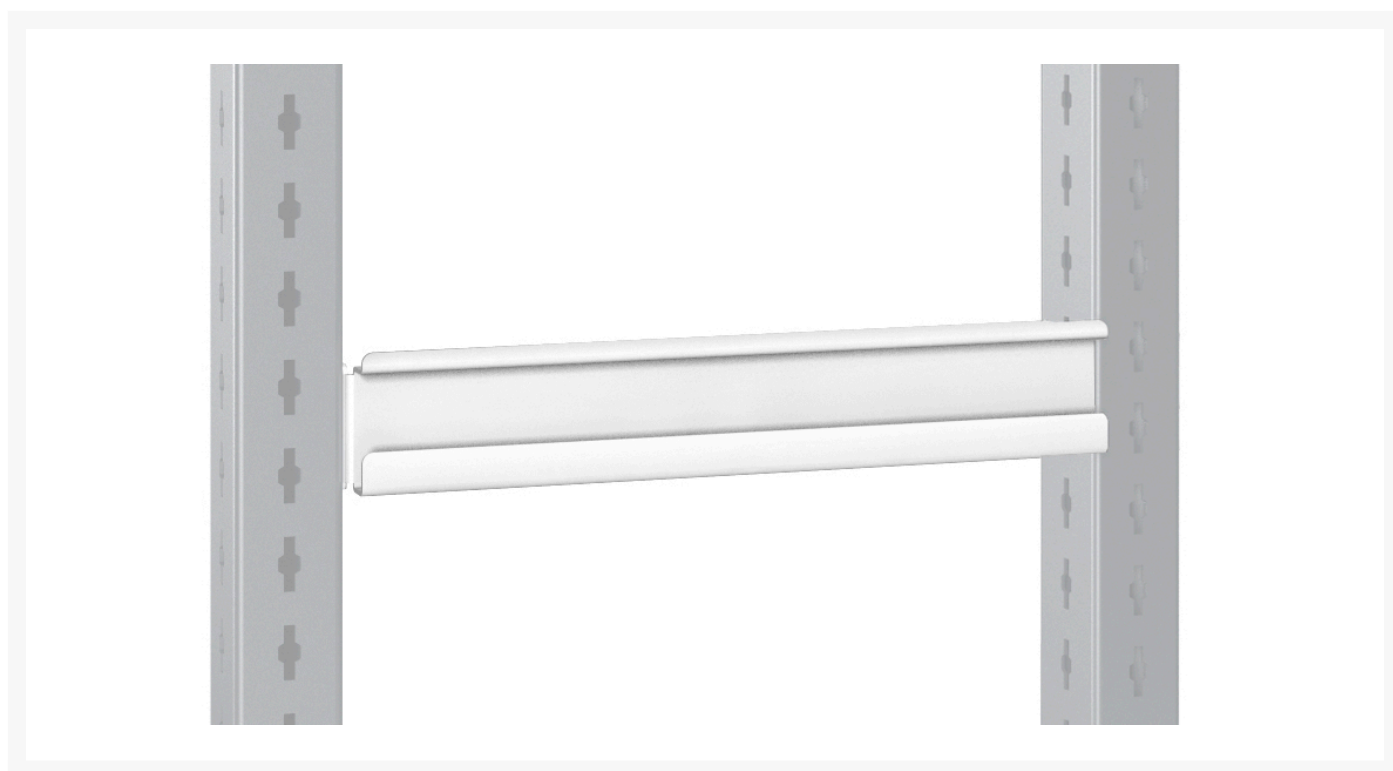

## 41011014.16 - Rail Avero

### Description

Rail Avero Pour Système Largeur 450mm  
LxPxH: 398x77x65mm RAL 7035

### Images du produit

## Informations Complémentaires

---

Largeur	398
Profondeur	77
Hauteur	65
Numé	94032080
Matériau du produit	Tôle d'acier
Surface de produit	Couvert de poudre