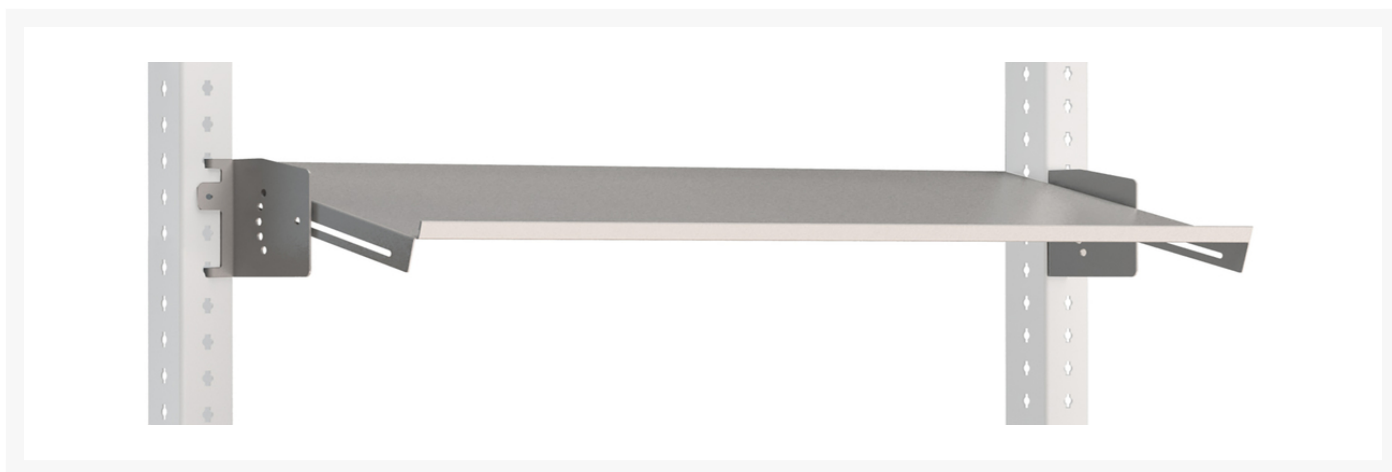

41010177.16 - Tablette Réglable Avero

Description

Tablette Réglable Avero Pour Système Largeur 1800mm
LxPxH: 1800x350x142mm RAL 7035

Images du produit

Informations Complémentaires

Largeur	1800
Profondeur	350
Hauteur	142
Numé	94032080
Matériau du produit	Tôle d'acier
Surface de produit	Couvert de poudre