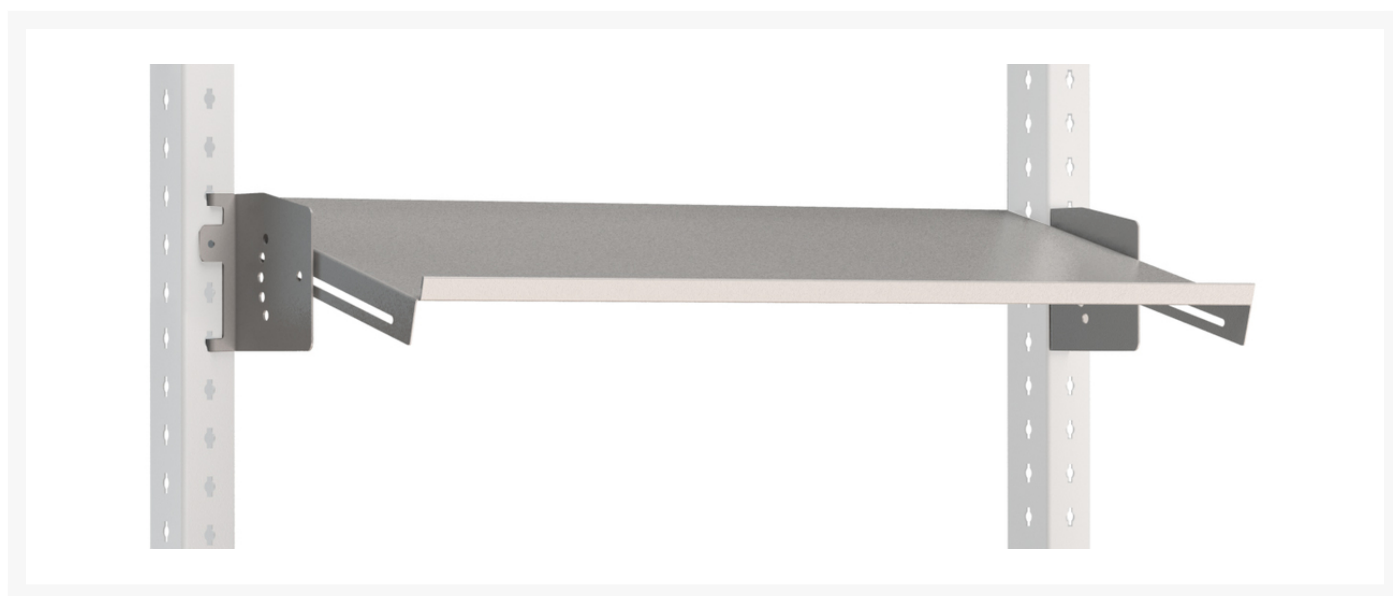

41010176.16 - Tablette Réglable Avero

Description

Tablette Réglable Avero Pour Système Largeur 1350mm
LxPxH: 1350x350x142mm RAL 7035

Images du produit

Informations Complémentaires

Largeur	1350
Profondeur	350
Hauteur	142
Numé	94032080
Matériau du produit	Tôle d'acier
Surface de produit	Couvert de poudre