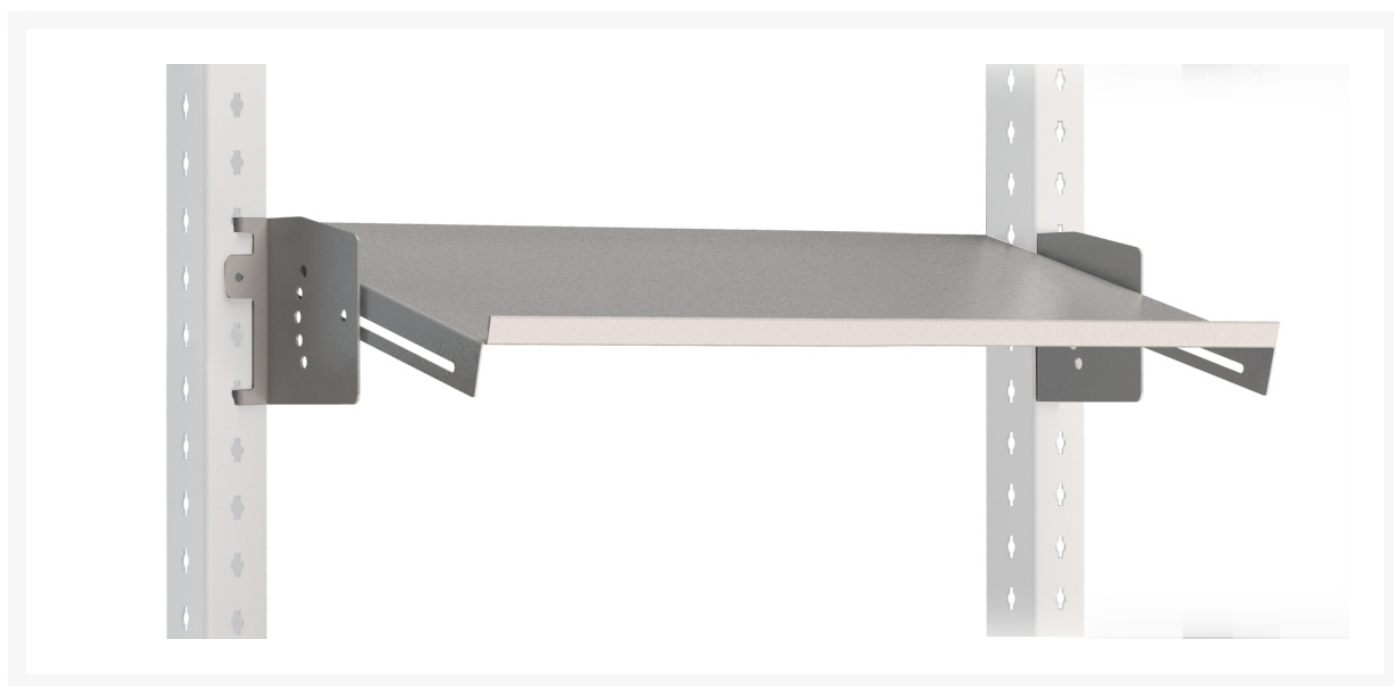

# 41010175.16 - Tablette Réglable Avero

## Description

Tablette Réglable Avero Pour Système Largeur 900mm  
LxPxH: 900x350x142mm RAL 7035

## Images du produit

## Informations Complémentaires

---

Largeur	900
Profondeur	350
Hauteur	142
Numé	94032080
Matériau du produit	Tôle d'acier
Surface de produit	Couvert de poudre