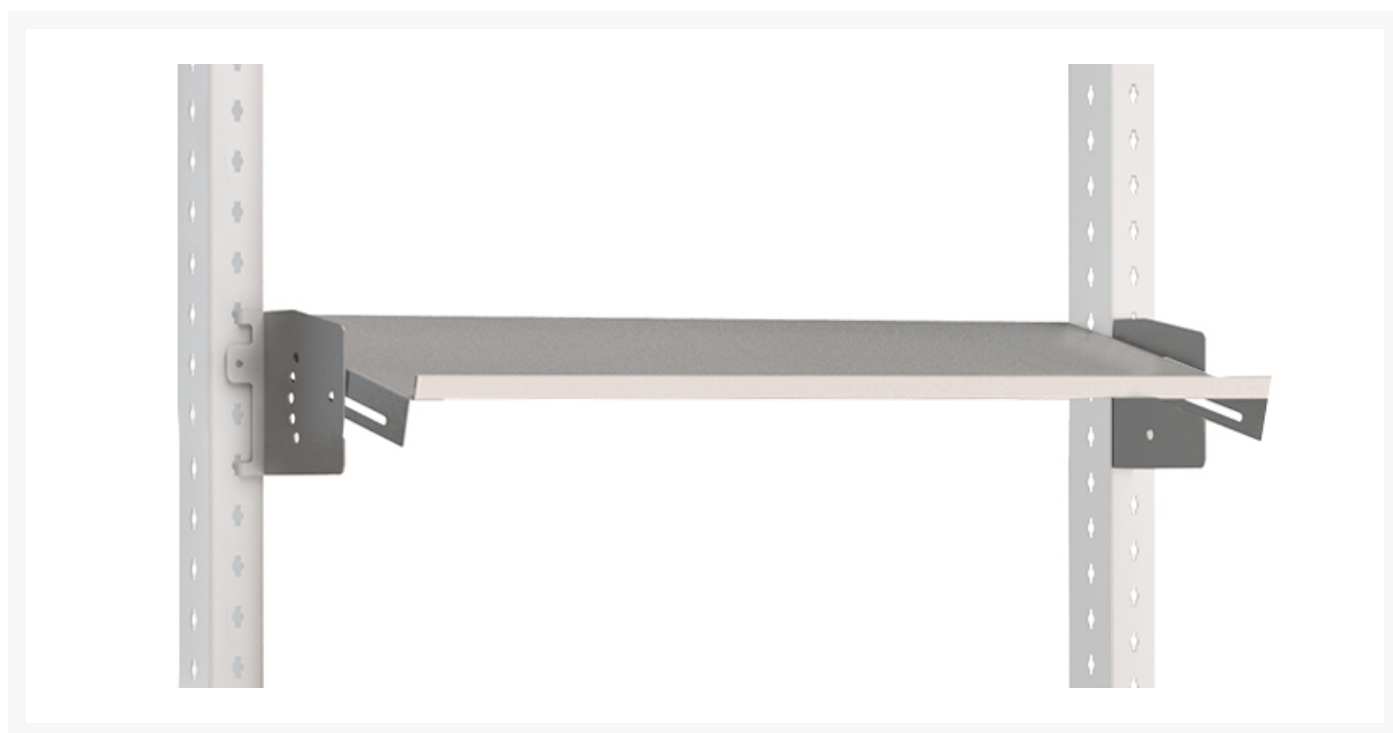

41010172.16 - Tablette Réglable Avero

Description

Tablette Réglable Avero Pour Système Largeur 1350mm
LxPxH: 1350x200x142mm RAL 7035

Images du produit

Informations Complémentaires

Largeur	1350
Profondeur	200
Hauteur	142
Numé	94032080
Matériau du produit	Tôle d'acier
Surface de produit	Couvert de poudre