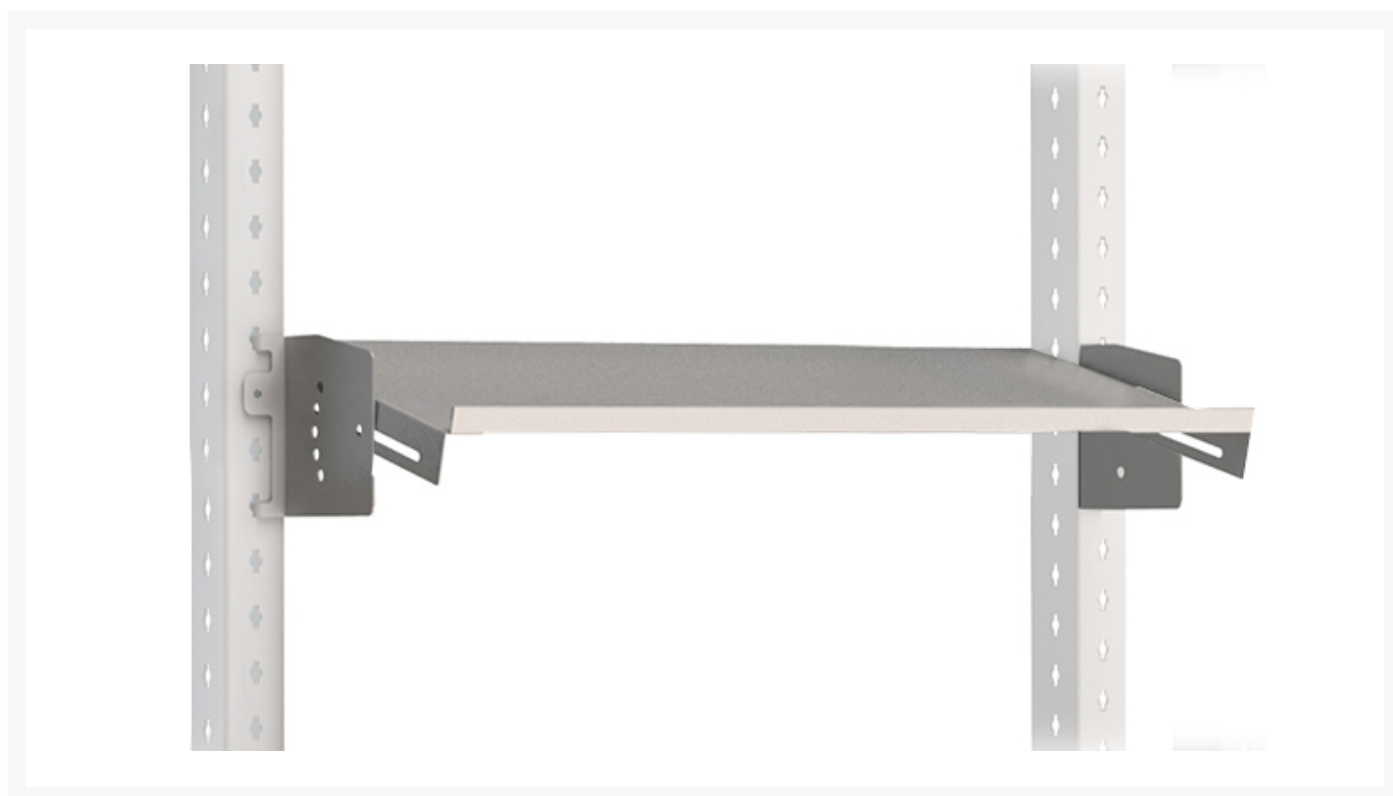

41010171.16 - Tablette Réglable Avero

Description

Tablette Réglable Avero Pour Système Largeur 900mm
LxPxH: 900x200x142mm RAL 7035

Images du produit

Informations Complémentaires

Largeur	900
Profondeur	200
Hauteur	142
Numé	94032080
Matériau du produit	Tôle d'acier
Surface de produit	Couvert de poudre