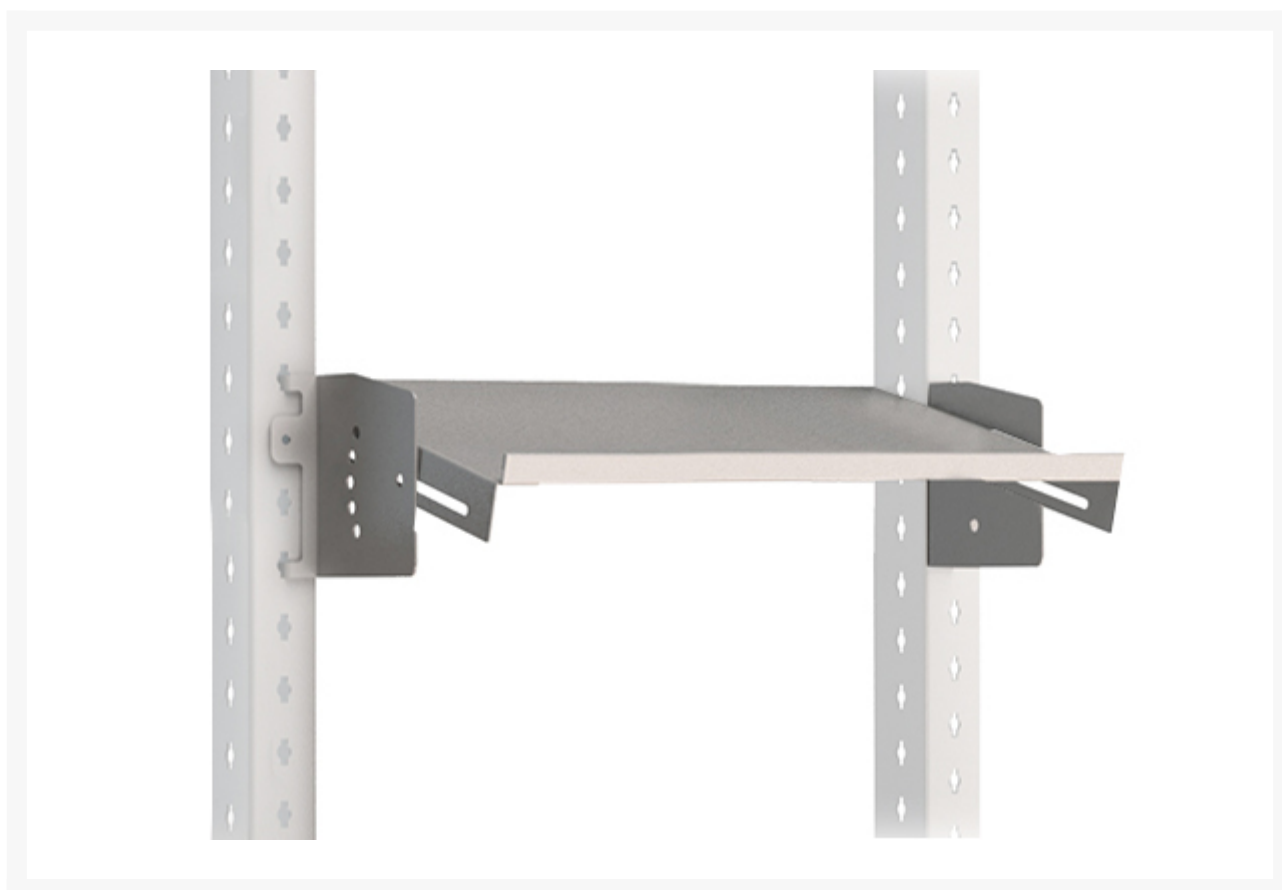

41010170.16 - Tablette Réglable Avero

Description

Tablette Réglable Avero Pour Système Largeur 450mm
LxPxH: 450x200x142mm RAL 7035

Images du produit

Informations Complémentaires

| | |
|---------------------|-------------------|
| Largeur | 450 |
| Profondeur | 200 |
| Hauteur | 142 |
| Numé | 94032080 |
| Matériau du produit | Tôle d'acier |
| Surface de produit | Couvert de poudre |