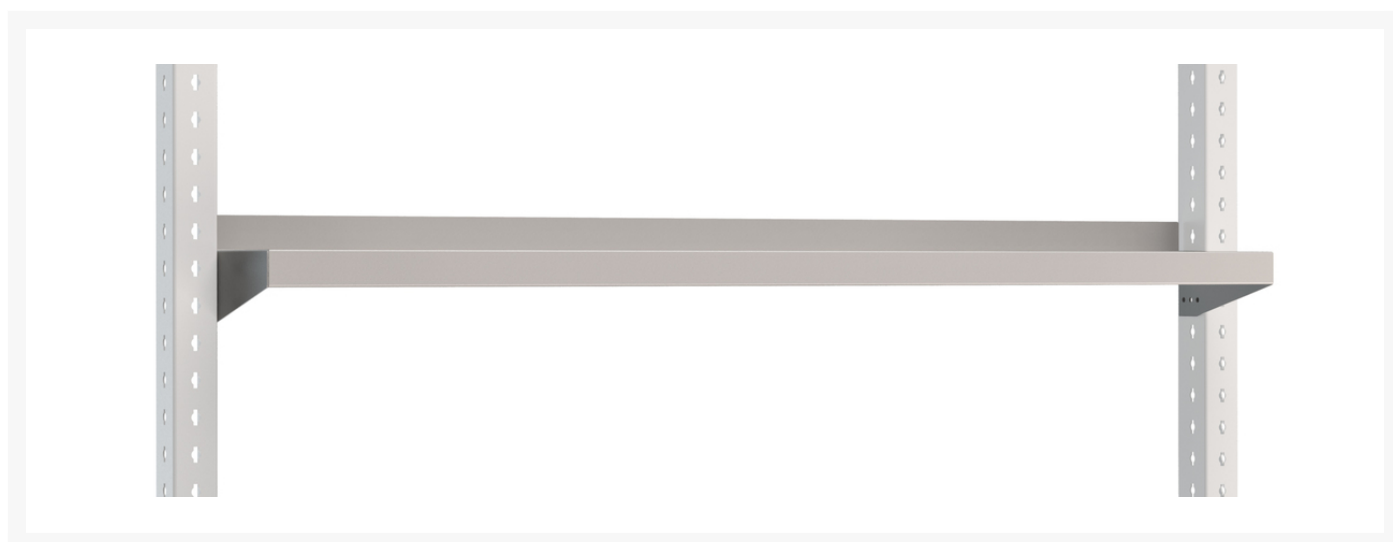

41010169.16 - Tablette Fixe Avero

Description

Tablette Fixe Avero Pour Système Largeur 1800mm
LxPxH: 1748x200x119mm RAL 7035

Images du produit

Informations Complémentaires

Largeur	1748
Profondeur	200
Hauteur	119
Numé	94032080
Matériau du produit	Tôle d'acier
Surface de produit	Couvert de poudre