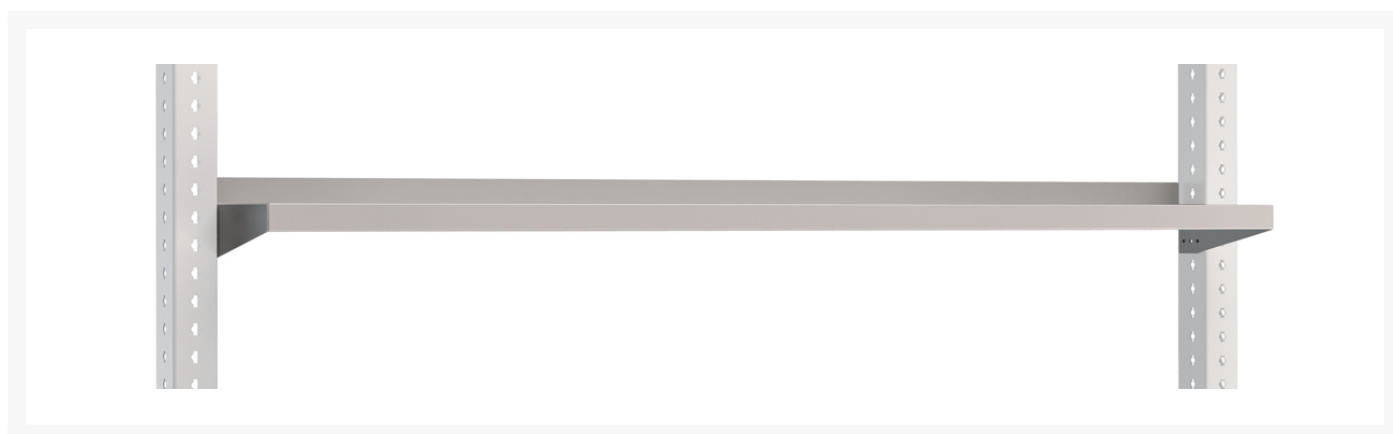

41010168.16 - Tablette Fixe Avero

Description

Tablette Fixe Avero Pour Système Largeur 1350mm
LxPxH: 1298x200x119mm RAL 7035

Images du produit

Informations Complémentaires

| | |
|---------------------|-------------------|
| Largeur | 1298 |
| Profondeur | 200 |
| Hauteur | 119 |
| Numé | 94032080 |
| Matériau du produit | Tôle d'acier |
| Surface de produit | Couvert de poudre |