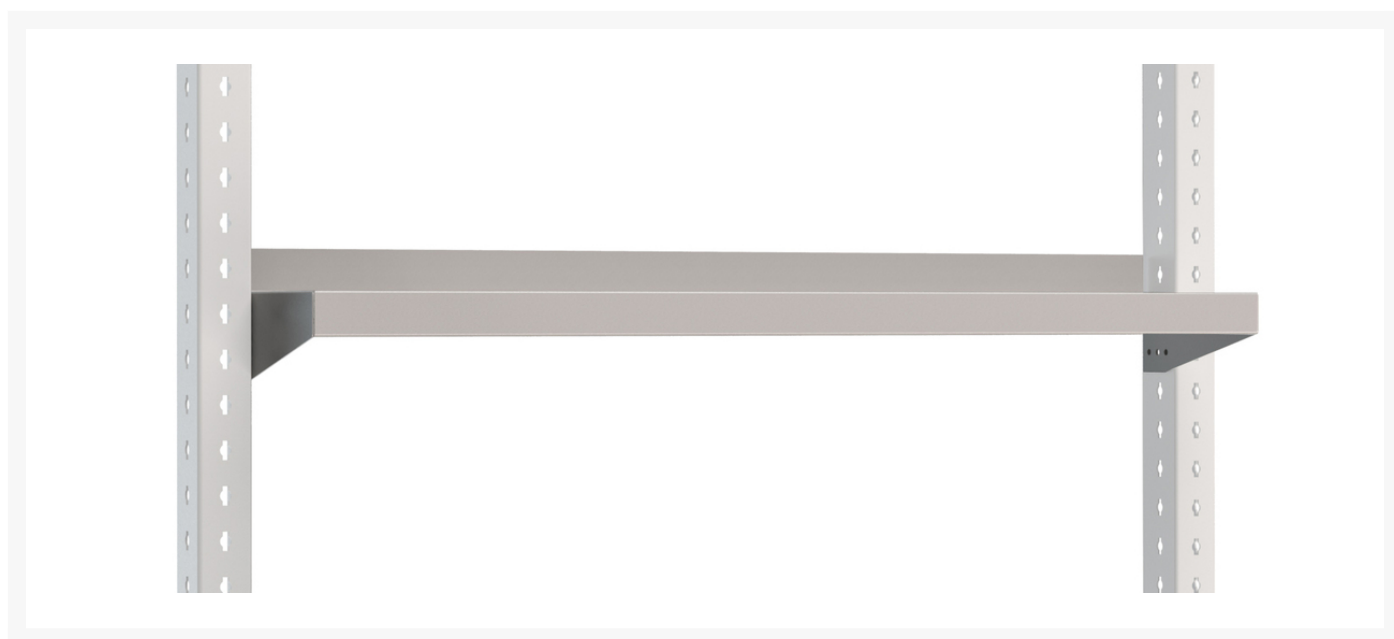

41010167.16 - Tablette Fixe Avero

Description

Tablette Fixe Avero Pour Système Largeur 900mm
LxPxH: 848x200x119mm RAL 7035

Images du produit

Informations Complémentaires

Largeur	848
Profondeur	200
Hauteur	119
Numé	94032080
Matériau du produit	Tôle d'acier
Surface de produit	Couvert de poudre