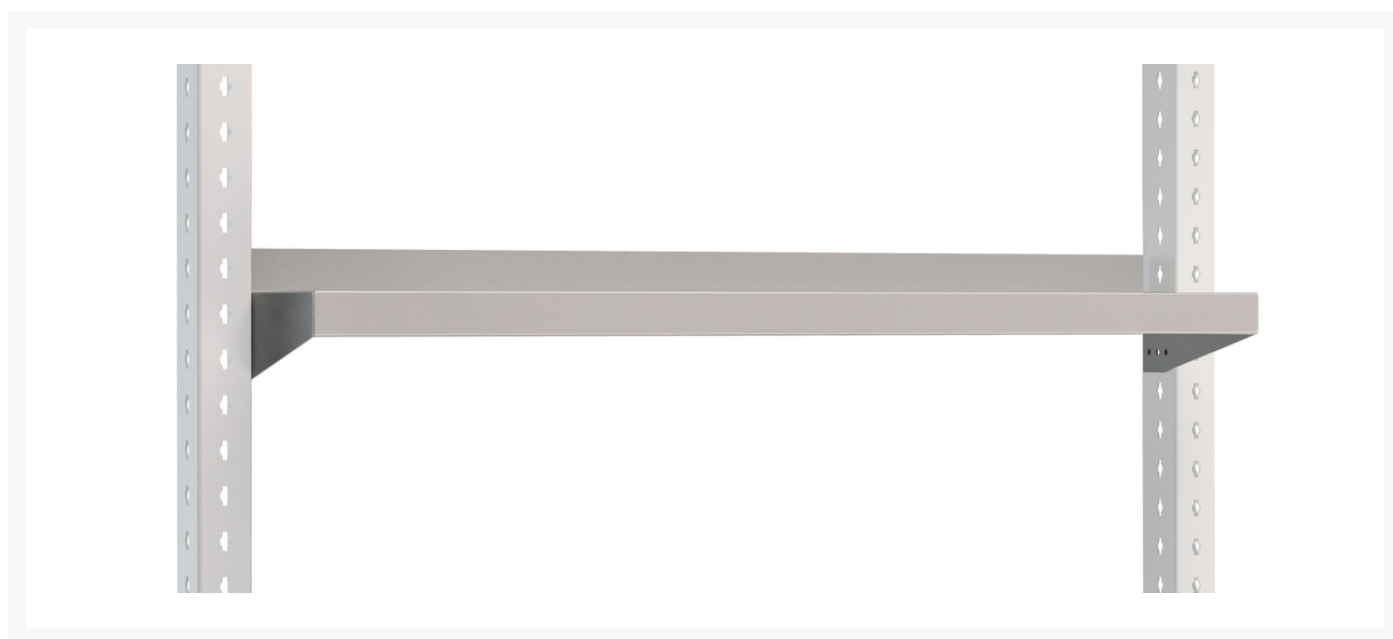

## 41010167.16 - Tablette Fixe Avero

### Description

Tablette Fixe Avero Pour Système Largeur 900mm  
LxPxH: 848x200x119mm RAL 7035

### Images du produit

## Informations Complémentaires

---

Largeur	848
Profondeur	200
Hauteur	119
Numé	94032080
Matériau du produit	Tôle d'acier
Surface de produit	Couvert de poudre