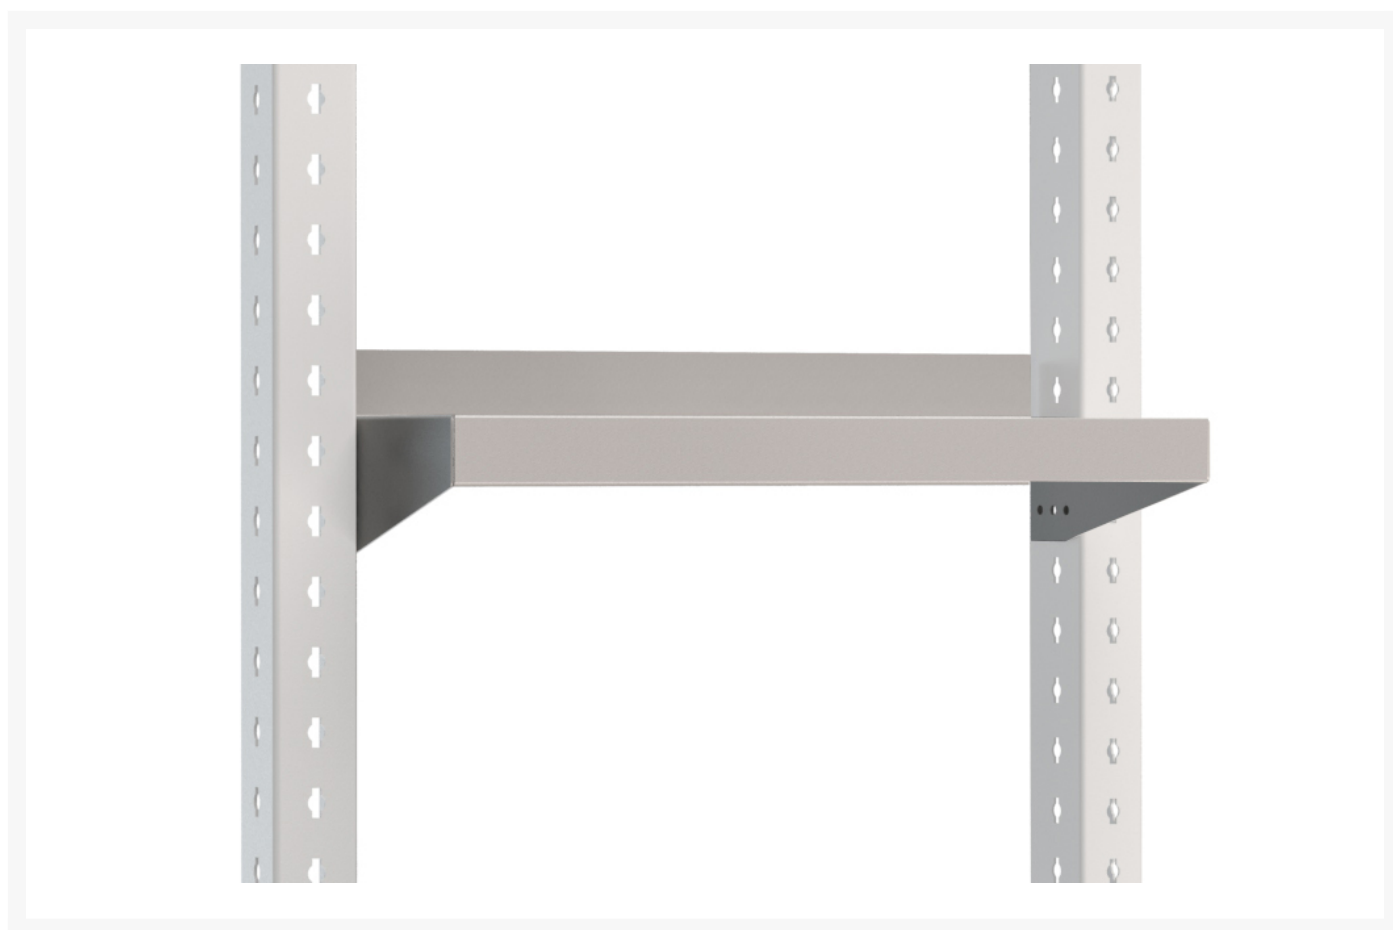

41010166.16 - Tablette Fixe Avero

Description

Tablette Fixe Avero Pour Système Largeur 450mm
LxPxH: 398x200x119mm RAL 7035

Images du produit

Informations Complémentaires

Largeur	398
Profondeur	200
Hauteur	119
Numé	94032080
Matériau du produit	Tôle d'acier
Surface de produit	Couvert de poudre