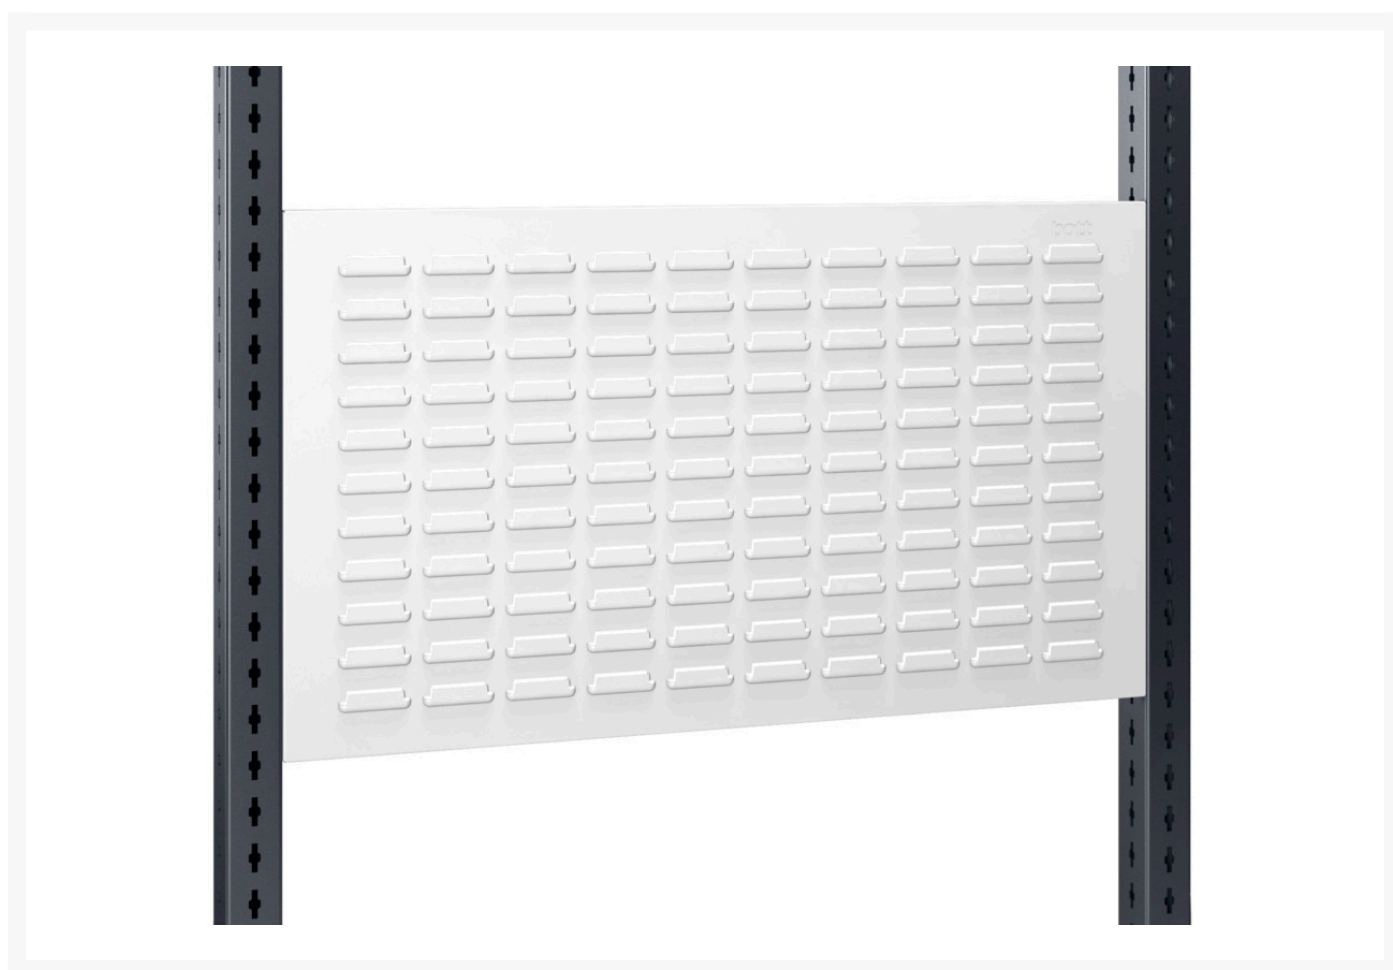

14025367.16 - Panneau Arrière pour Cadre Avero (Bacs)

Description

Panneau Arrière pour Cadre Avero (Bacs) Pour Système de Largeur 1800mm
LxPxH: 1748x36x480mm RAL 7035

Images du produit

Informations Complémentaires

Largeur	1748
Profondeur	42
Hauteur	480
Numé	94032080
Matériau du produit	Tôle d'acier
Surface de produit	Couvert de poudre