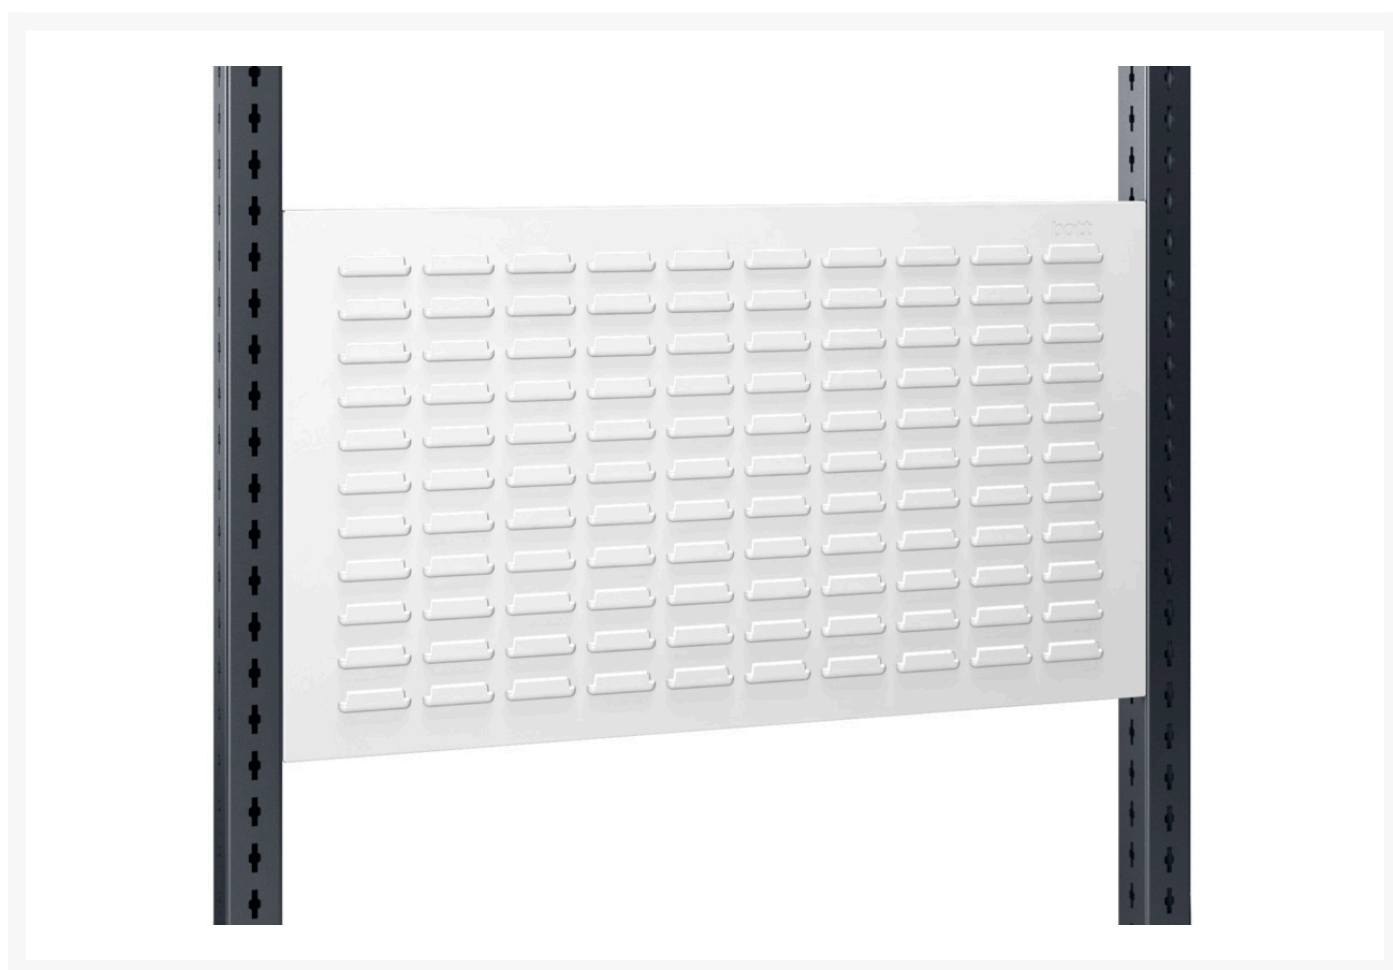

14025364.16 - Panneau Arrière pour Cadre Avero (Bacs)

Description

Panneau Arrière pour Cadre Avero (Bacs) Pour Système de Largeur 450mm
LxPxH: 398x36x480mm RAL 7035

Images du produit

Informations Complémentaires

Largeur	398
Profondeur	42
Hauteur	480
Numé	94032080
Matériau du produit	Tôle d'acier
Surface de produit	Couvert de poudre