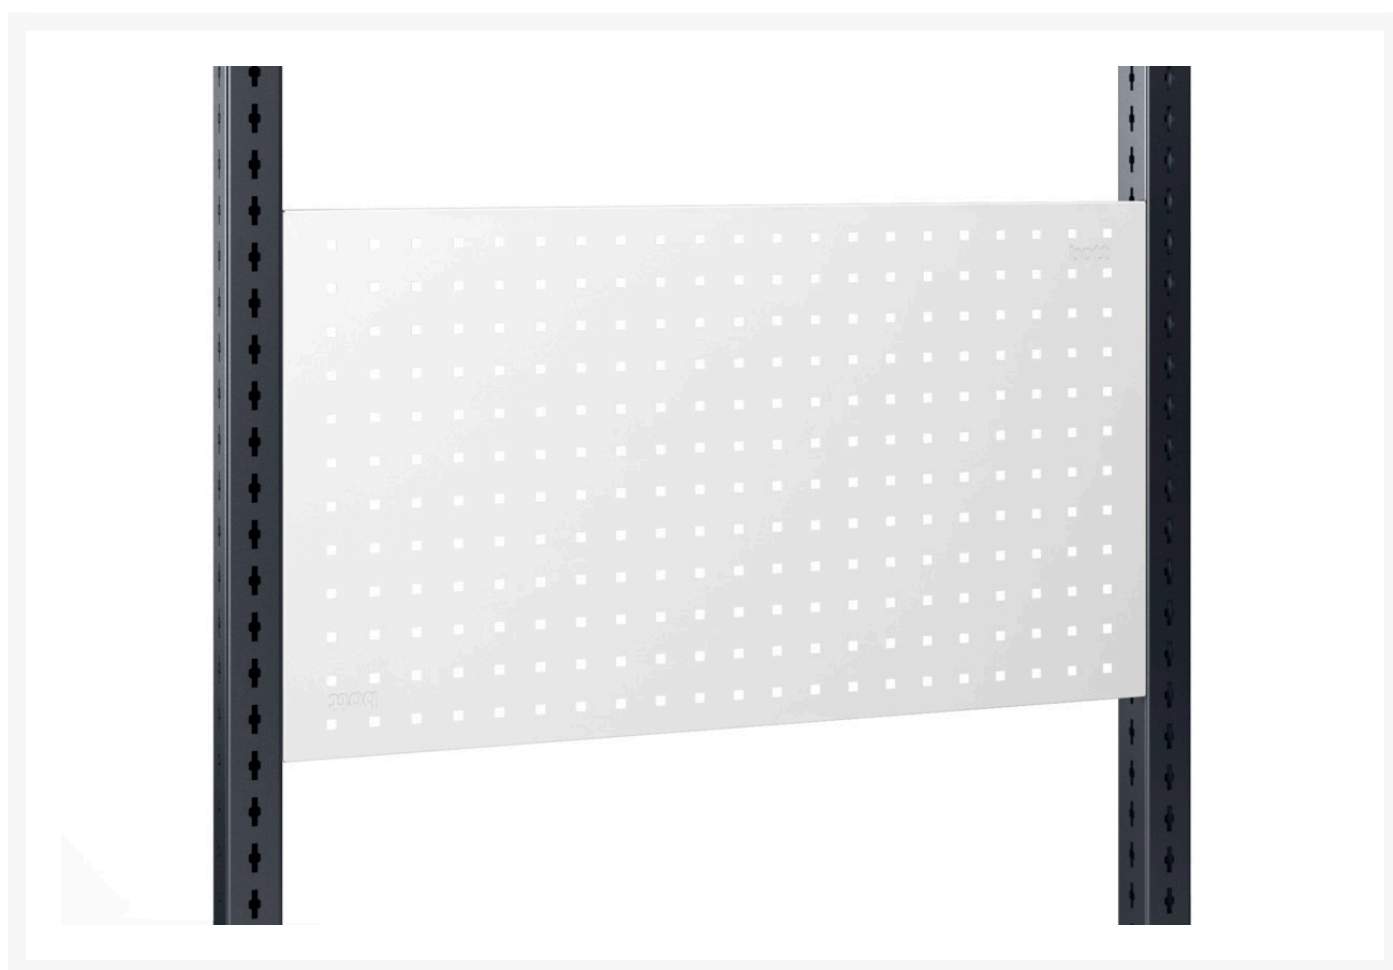

14025345.16 - Panneau Arrière pour Cadre Avero (Perfo)

Description

Panneau Arrière pour Cadre Avero (Perfo) Pour Système de Largeur 900mm
LxPxH: 848x36x480mm RAL 7035

Images du produit

Informations Complémentaires

Largeur	848
Profondeur	36
Hauteur	480
Numé	94032080
Matériau du produit	Tôle d'acier
Surface de produit	Couvert de poudre