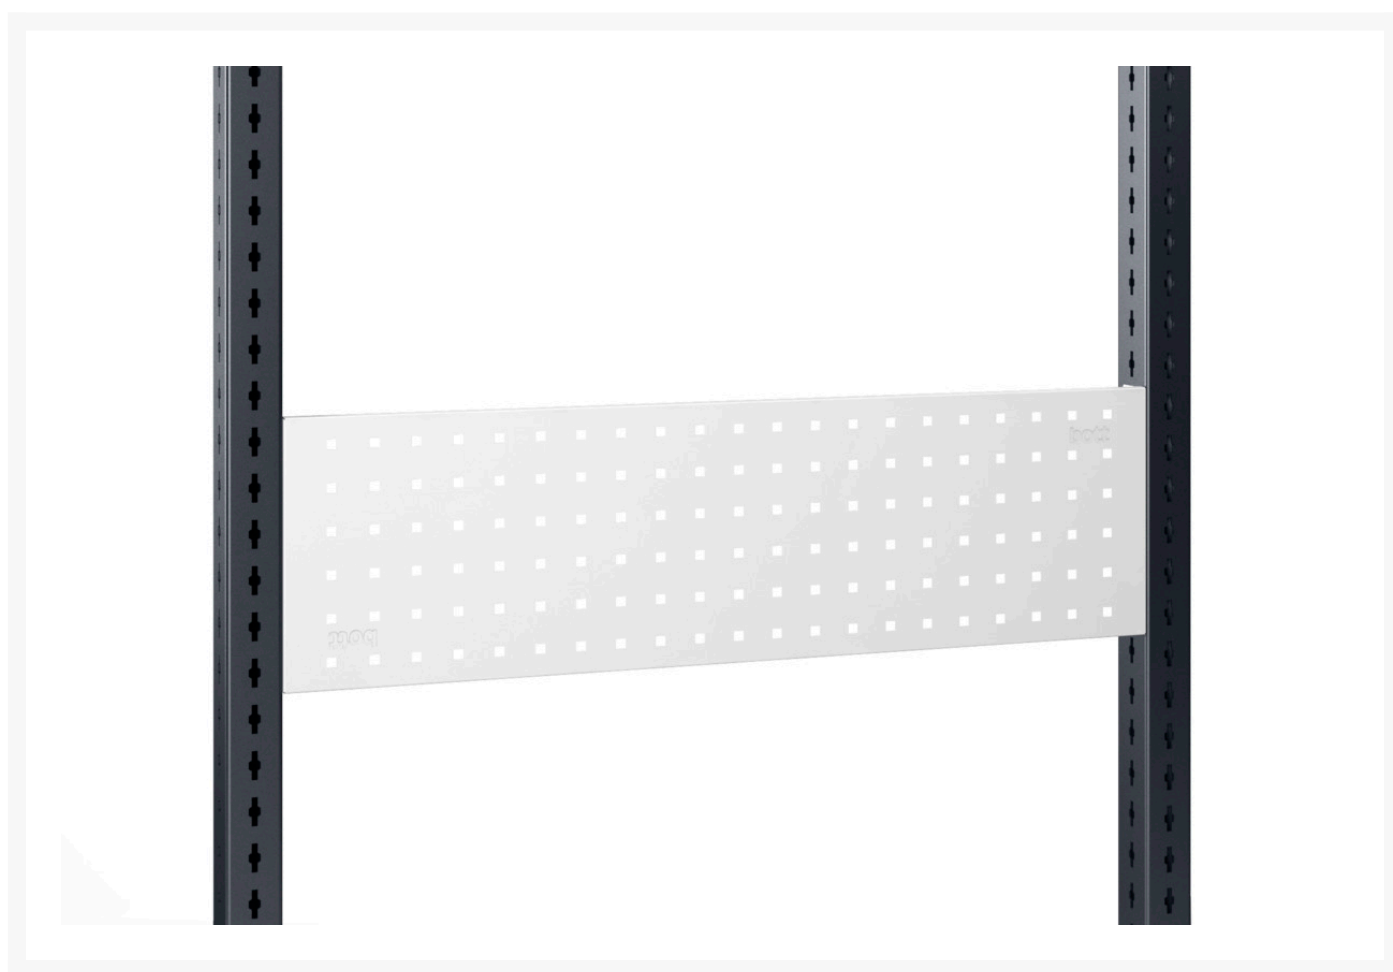

14025341.16 - Panneau Arrière pour Cadre Avero (Perfo)

Description

Panneau Arrière pour Cadre Avero (Perfo) Pour Système de Largeur 900mm
LxPxH: 848x36x240mm RAL 7035

Images du produit

Informations Complémentaires

Largeur	848
Profondeur	36
Hauteur	240
Numé	94032080
Matériau du produit	Tôle d'acier
Surface de produit	Couvert de poudre