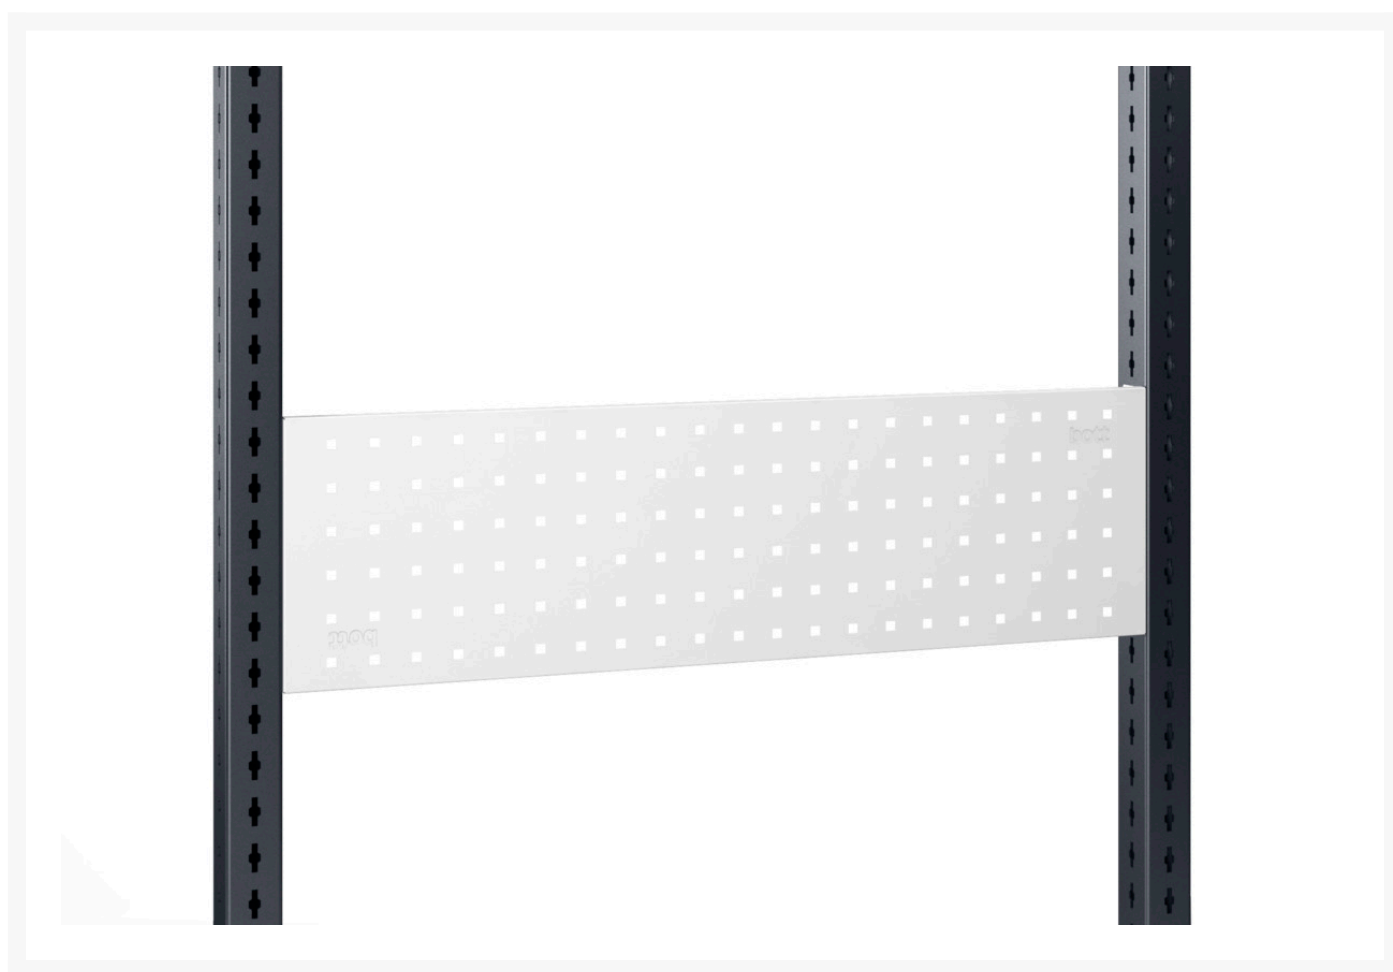

# 14025340.16 - Panneau Arrière pour Cadre Avero (Perfo)

## Description

Panneau Arrière pour Cadre Avero (Perfo) Pour Système de Largeur 450mm  
LxPxH: 398x36x240mm RAL 7035

## Informations Complémentaires

---

Largeur	398
Profondeur	36
Hauteur	240
Numé	94032080
Matériau du produit	Tôle d'acier
Surface de produit	Couvert de poudre