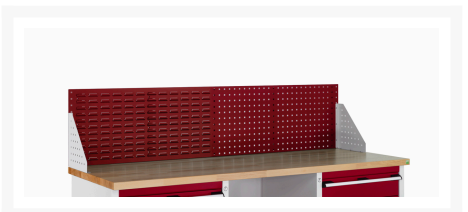

07002206. - Kit Panneau Mixte Etabli Cubio de 2000

Description

Kit Panneau Mixte Etabli Cubio de 2000 Avec Equerres et Pattes de Fixation
LxPxH: 1981x332x457mm

Images du produit

Informations Complémentaires

Largeur	1981
Profondeur	332
Hauteur	457
Numé	94032080
Matériau du produit	Tôle d'acier
Surface de produit	Couvert de poudre

Choix du produit

Couleur:	Gris anthracite
	Rouge pourpre
	Bleu gentiane
	Gris clair