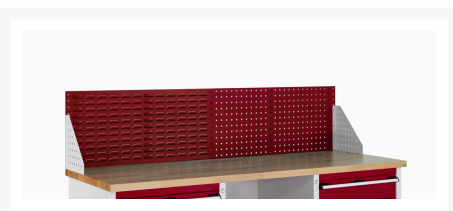

07002205. - Kit Panneau Mixte Etabli Cubio de 1500

Description

Kit Panneau Mixte Etabli Cubio de 1500 Avec Equerres et Pattes de Fixation
LxPxH: 1486x332x457mm

Images du produit

Informations Complémentaires

Largeur	1486
Profondeur	332
Hauteur	457
Numé	94032080
Matériau du produit	Tôle d'acier
Surface de produit	Couvert de poudre

Choix du produit

Couleur:	Gris anthracite
	Rouge pourpre
	Bleu gentiane
	Gris clair