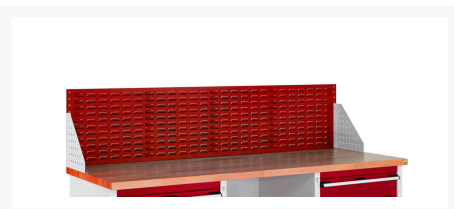

07002204. - Kit Panneau a Bacs Etabli Cubio de 2000

Description

Kit Panneau a Bacs Etabli Cubio de 2000 Avec Equerres et Pattes de Fixation
LxPxH: 1981x332x457mm

Images du produit

Informations Complémentaires

Largeur	1981
Profondeur	332
Hauteur	457
Numé	94032080
Matériau du produit	Tôle d'acier
Surface de produit	Couvert de poudre

Choix du produit

Couleur:	Gris anthracite
	Rouge pourpre
	Bleu gentiane
	Gris clair