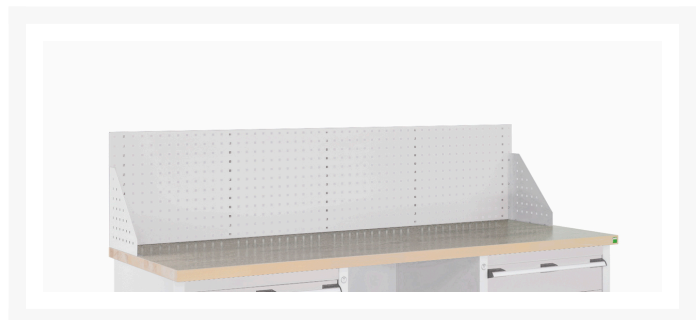

07002201. - Kit Panneau Perfo Etabli Cubio de 1500

Description

Kit Panneau Perfo Etabli Cubio de 1500 Avec Equerres et Pattes de Fixation
LxPxH: 1486x332x457mm

Images du produit

Informations Complémentaires

Largeur	1486
Profondeur	332
Hauteur	457
Numé	94032080
Matériau du produit	Tôle d'acier
Surface de produit	Couvert de poudre

Choix du produit

Couleur:	Gris anthracite
	Bleu gentiane
	Gris clair