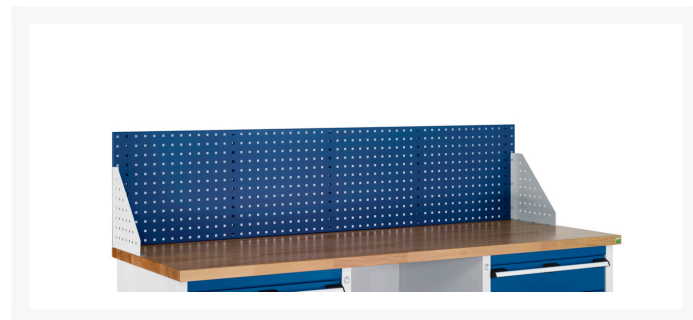

07002201. - Kit Panneau Perfo Etabli Cubio de 1500

Description

Kit Panneau Perfo Etabli Cubio de 1500 Avec Equerres et Pattes de Fixation
LxPxH: 1486x332x457mm

Images du produit

Informations Complémentaires

Largeur	1486
Profondeur	332
Hauteur	457
Numé	94032080
Matériau du produit	Tôle d'acier
Surface de produit	Couvert de poudre

Choix du produit

Couleur:	Gris anthracite
	Bleu gentiane
	Gris clair