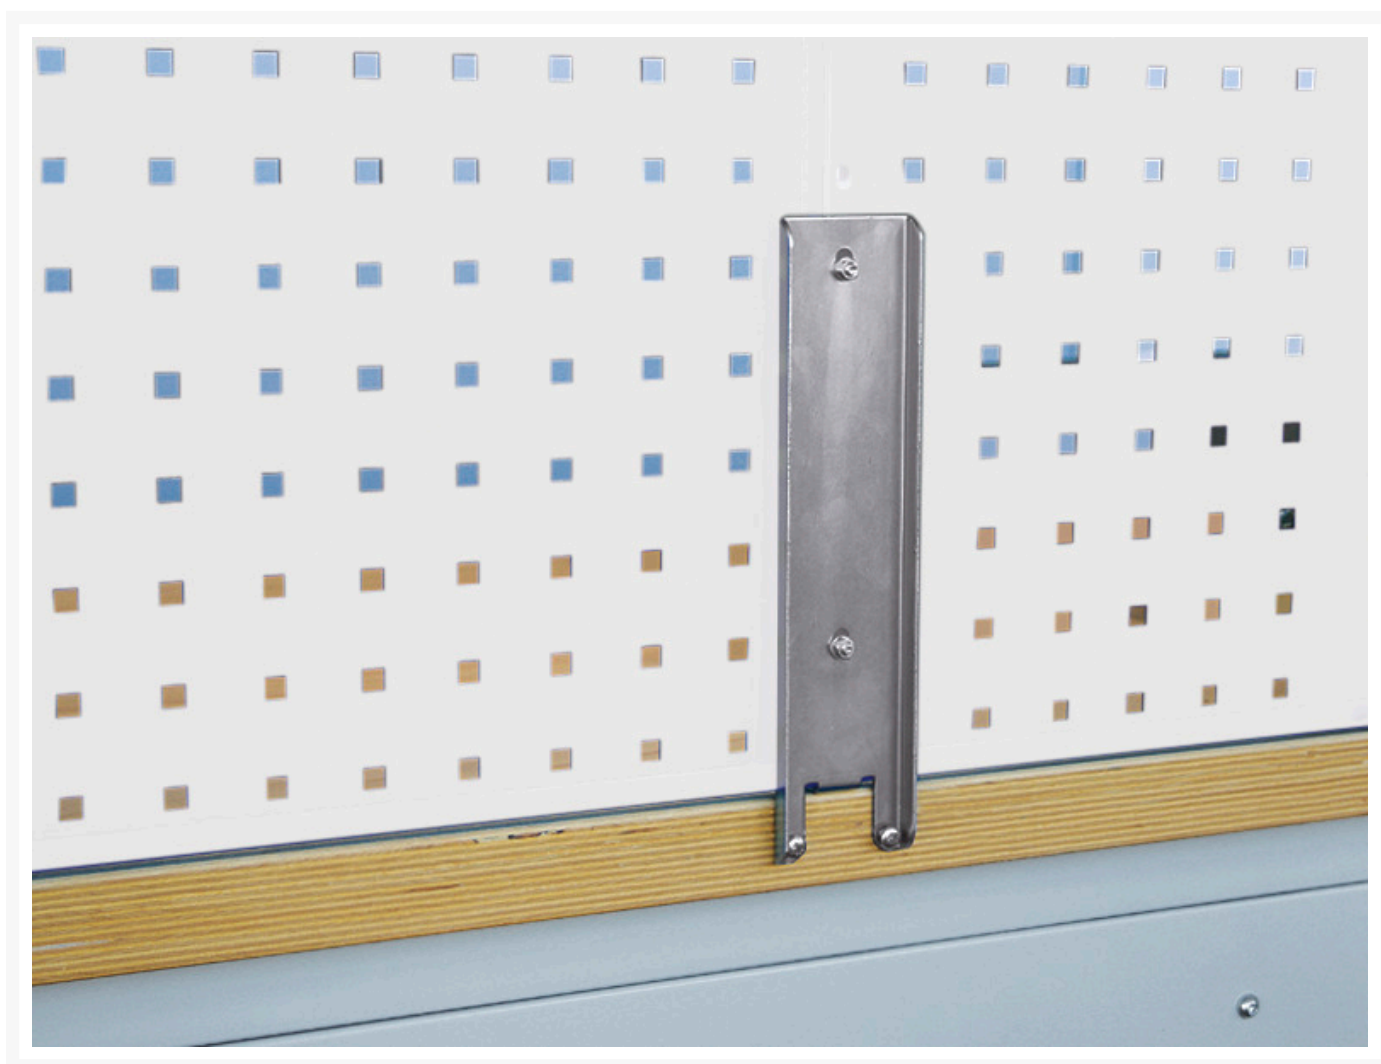

08030048 - équerre de fixation perfo

Description

équerre de fixation perfo H 930 mm
LxPxH: 60x40x930mm RAL 7035

Images du produit

Informations Complémentaires

| | |
|---------------------|-------------------|
| Largeur | 60 |
| Profondeur | 40 |
| Hauteur | 930 |
| Numé | 94032080 |
| Matériau du produit | Tôle d'acier |
| Surface de produit | Couvert de poudre |