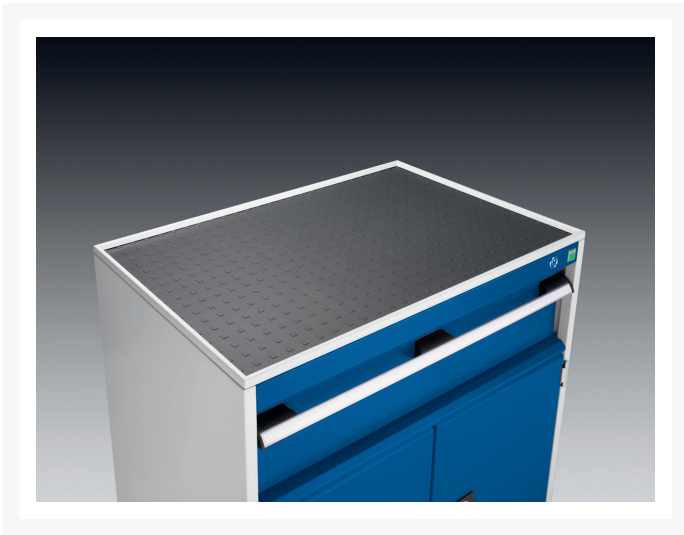

42102016.16V - Dessus 4 Rebords et Tapis

Description

Dessus 4 Rebords et Tapis Pour Armoire de 1050 x 650mm
LxPxH: 1050x650x15mm RAL 7035

Images du produit

Informations Complémentaires

Largeur	1050
Profondeur	650
Hauteur	15
Numé	94032080
Matériau du produit	Tôle d'acier
Surface de produit	Couvert de poudre