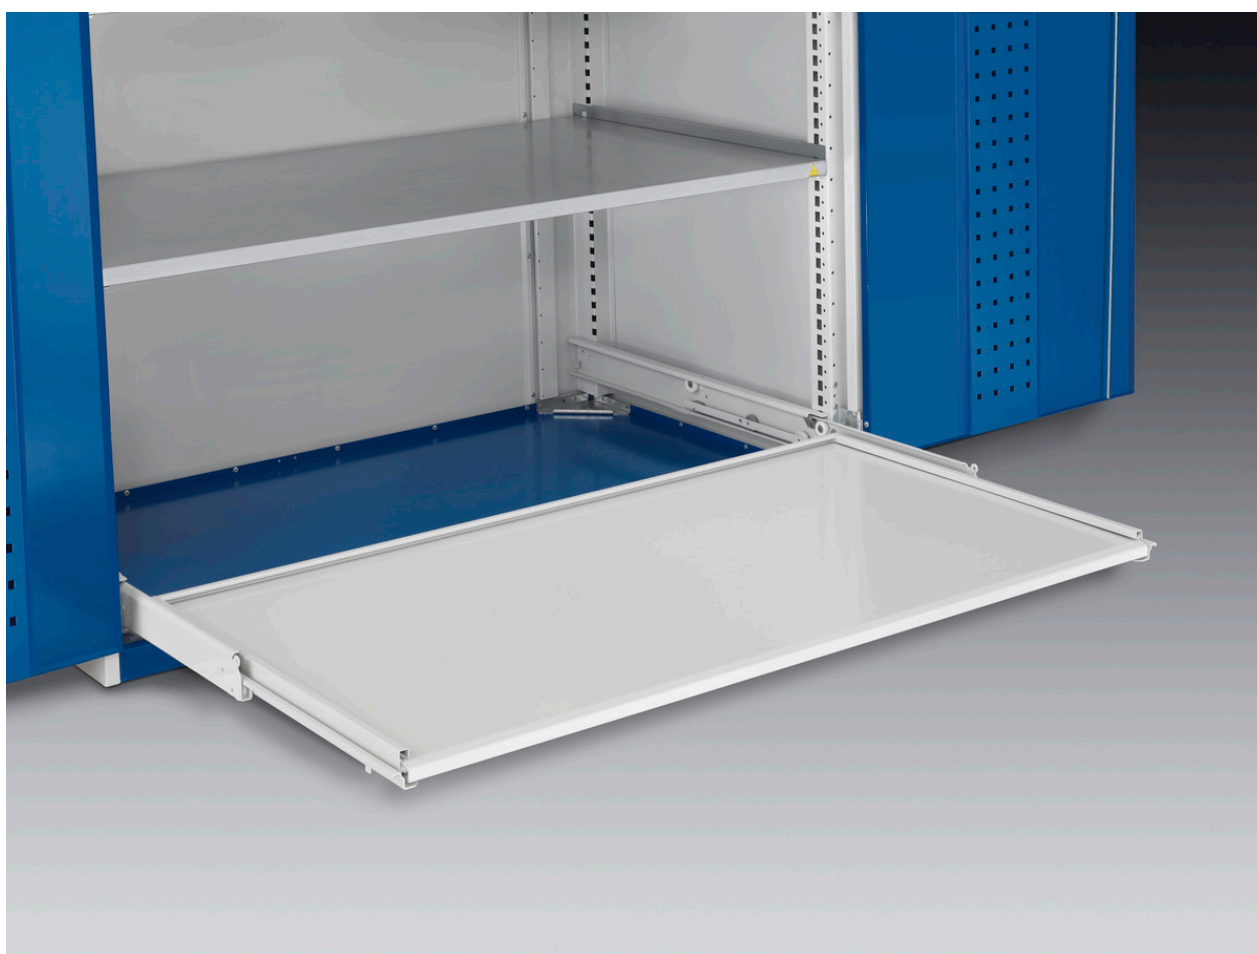

40522079.16V - Tablette Cubio TE-13550

Description

Tablette Cubio TE-13550 Pour Modèles 1300x525mm, 75Kg
LxPxH: 1175x400x50mm RAL 7035

Images du produit

Informations Complémentaires

Largeur	1175
Profondeur	400
Hauteur	50
Numé	94032080
Matériau du produit	Tôle d'acier
Surface de produit	Couvert de poudre