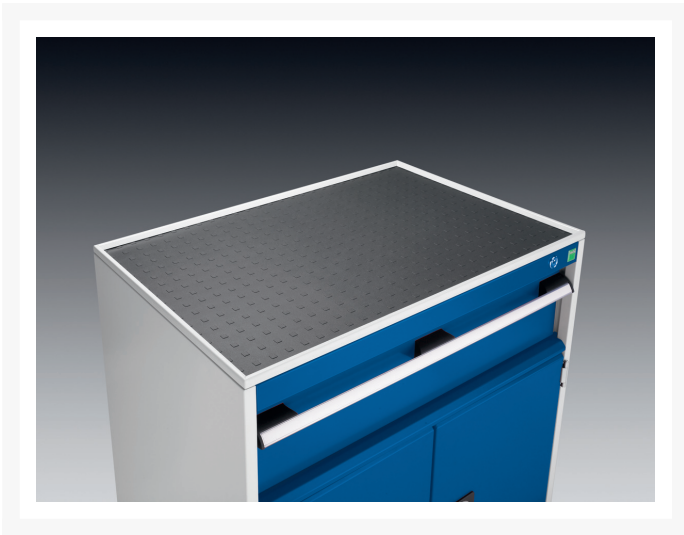

42102021.16V - Dessus 4 Rebords et Tapis

Description

Dessus 4 Rebords et Tapis Pour Armoire de 1300 x 750mm
LxPxH: 1300x750x15mm RAL 7035

Images du produit

Informations Complémentaires

Largeur	1300
Profondeur	750
Hauteur	15
Numé	94032080
Matériau du produit	Tôle d'acier
Surface de produit	Couvert de poudre