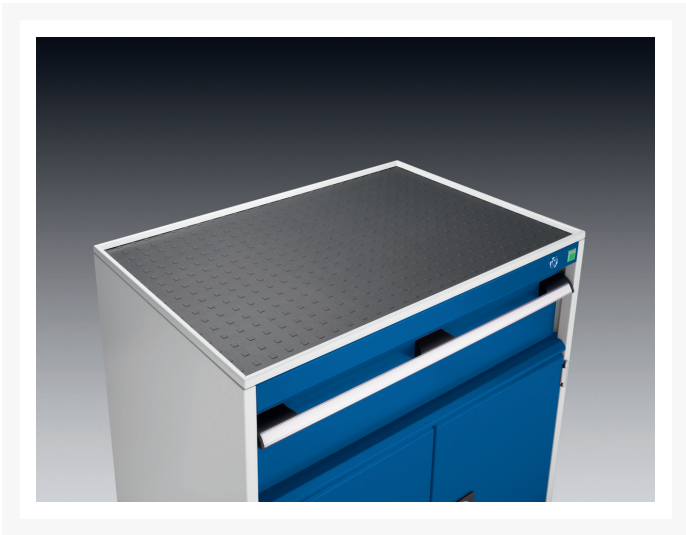

## 42102020.16V - Dessus 4 Rebords et Tapis

### Description

Dessus 4 Rebords et Tapis Pour Armoire de 1300 x 650mm  
LxPxH: 1300x650x15mm RAL 7035

## Informations Complémentaires

Largeur	1300
Profondeur	650
Hauteur	15
Numé	94032080
Matériau du produit	Tôle d'acier
Surface de produit	Couvert de poudre