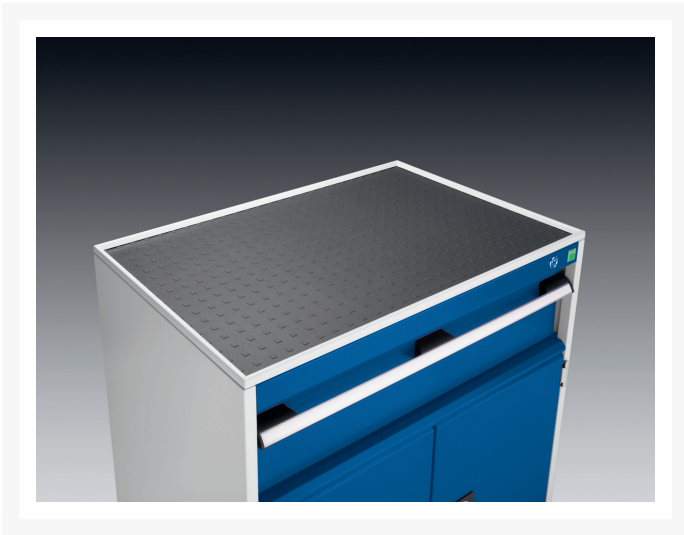

## 42102015.16V - Dessus 4 Rebords et Tapis

### Description

Dessus 4 Rebords et Tapis Pour Armoire de 1050 x 525mm  
LxPxH: 1050x525x15mm RAL 7035

## Informations Complémentaires

Largeur	1050
Profondeur	525
Hauteur	15
Numé	94032080
Matériau du produit	Tôle d'acier
Surface de produit	Couvert de poudre