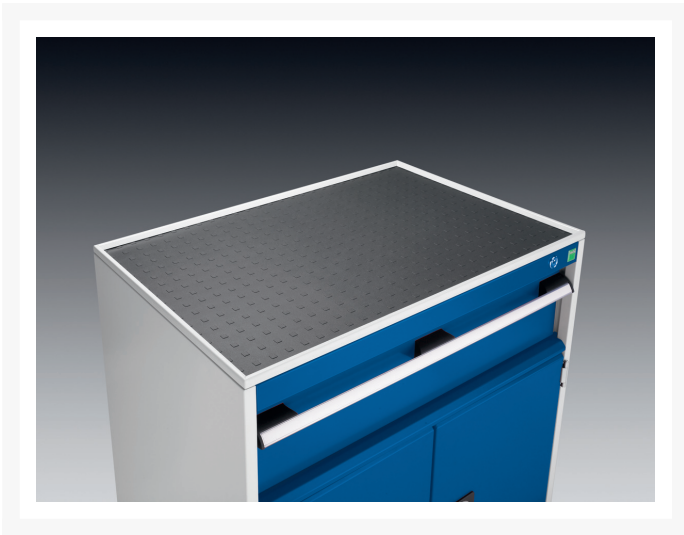

## 42102013.16V - Dessus 4 Rebords et Tapis

### Description

Dessus 4 Rebords et Tapis Pour Armoire de 800 x 750mm  
LxPxH: 800x750x15mm RAL 7035

## Informations Complémentaires

Largeur	800
Profondeur	750
Hauteur	15
Numé	94032080
Matériau du produit	Tôle d'acier
Surface de produit	Couvert de poudre