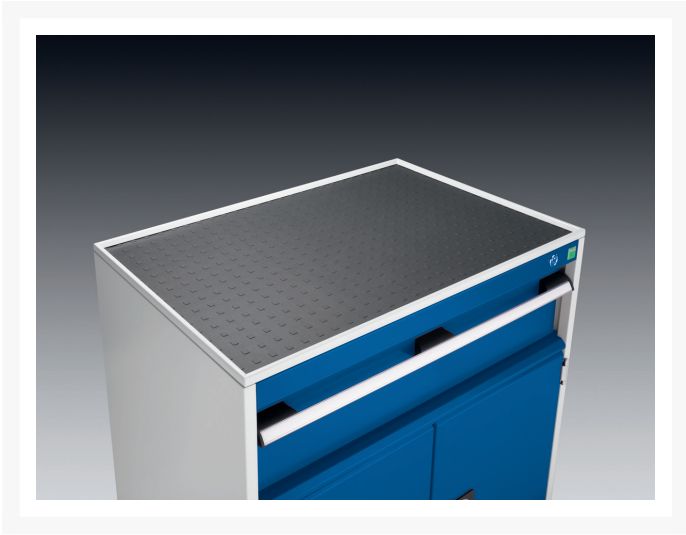

## 42102012.16V - Dessus 4 Rebords et Tapis

### Description

Dessus 4 Rebords et Tapis Pour Armoire de 800 x 650mm  
LxPxH: 800x650x15mm RAL 7035

## Informations Complémentaires

Largeur	800
Profondeur	650
Hauteur	15
Numé	94032080
Matériau du produit	Tôle d'acier
Surface de produit	Couvert de poudre