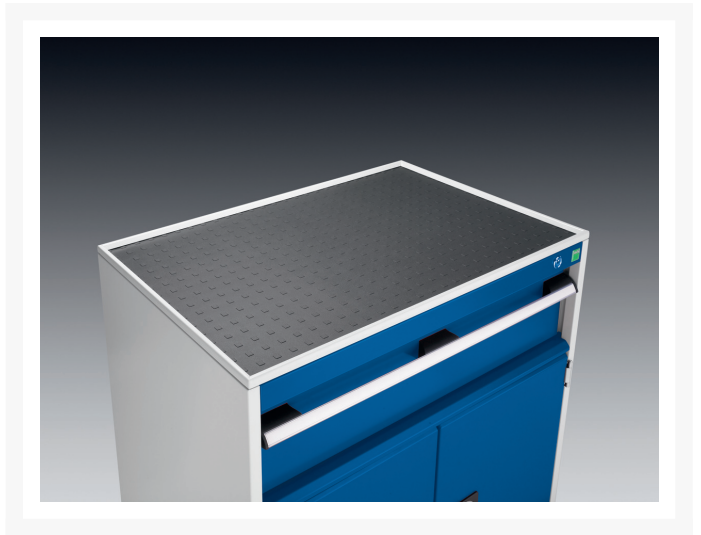

42102011.16V - Dessus 4 Rebords et Tapis

Description

Dessus 4 Rebords et Tapis Pour Armoire de 800 x 525mm
LxPxH: 800x525x15mm RAL 7035

Images du produit

Informations Complémentaires

Largeur	800
Profondeur	525
Hauteur	15
Numé	94032080
Matériau du produit	Tôle d'acier
Surface de produit	Couvert de poudre