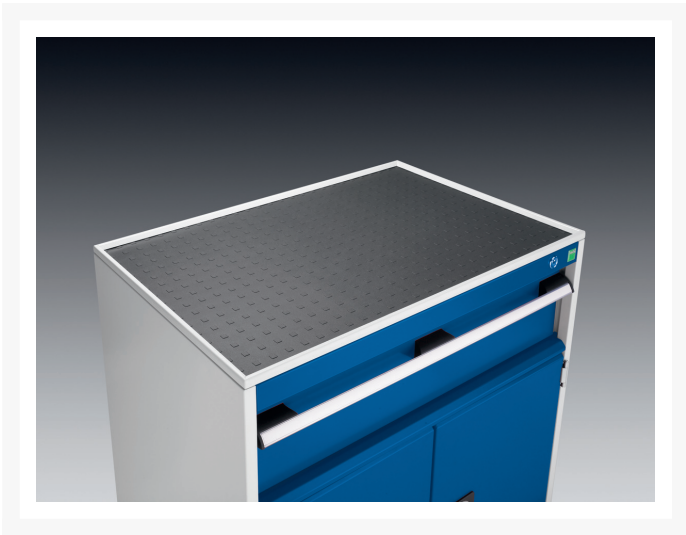

42102009.16V - Dessus 4 Rebords et Tapis

Description

Dessus 4 Rebords et Tapis Pour Armoire de 650 x 750mm
LxPxH: 650x750x15mm RAL 7035

Images du produit

Informations Complémentaires

Largeur	650
Profondeur	750
Hauteur	15
Numé	94032080
Matériau du produit	Tôle d'acier
Surface de produit	Couvert de poudre