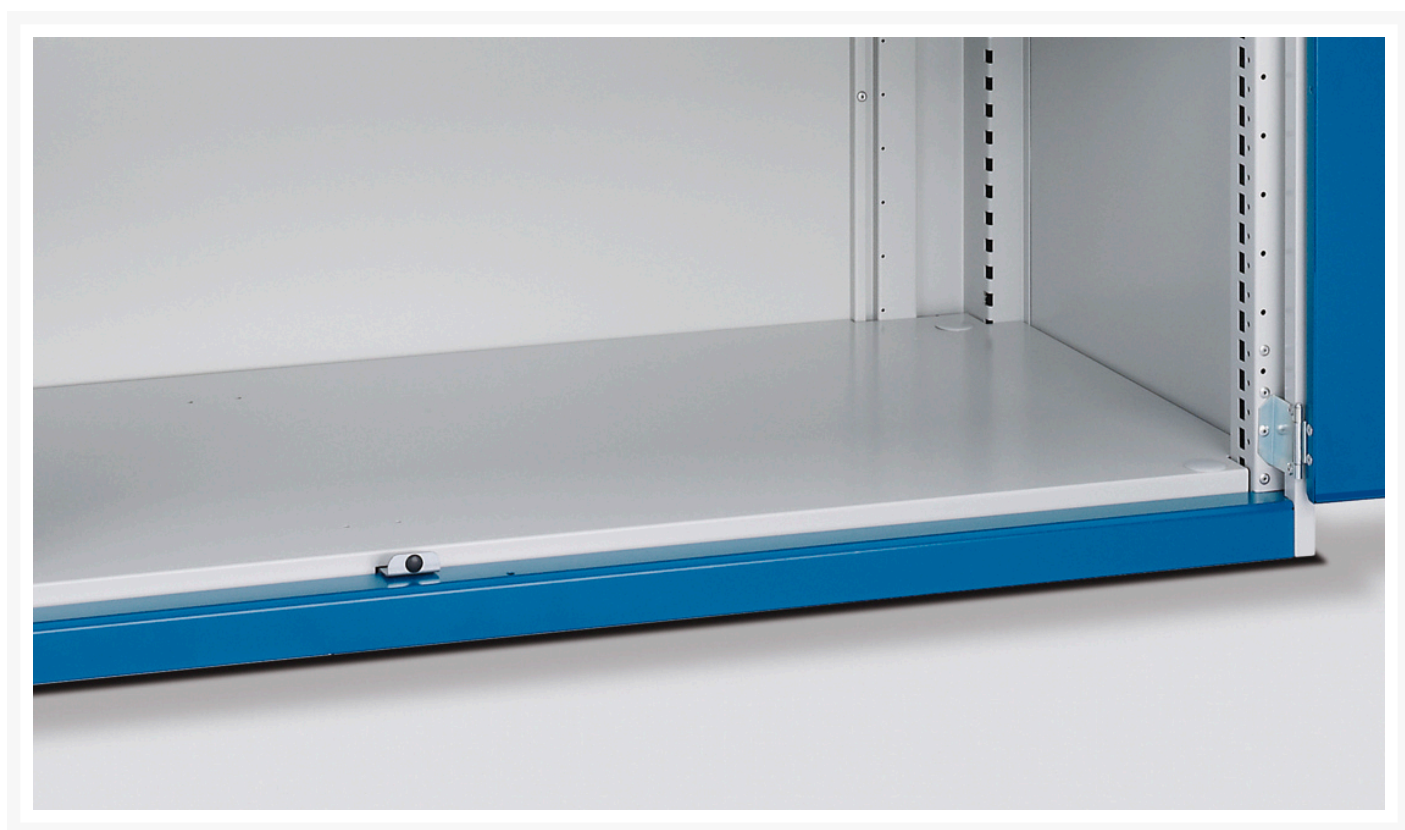

42101043.51V - Plateau De Recouvrement Eb-106

Description

Plateau De Recouvrement Eb-106 Pour Armoire de 1050 x 650mm
LxPxH: 970x593x50mm Acier Galvanisé

Images du produit

Informations Complémentaires

Largeur	970
Profondeur	593
Hauteur	28
Numé	94032080
Matériau du produit	Tôle d'acier
Surface de produit	Galvanisé