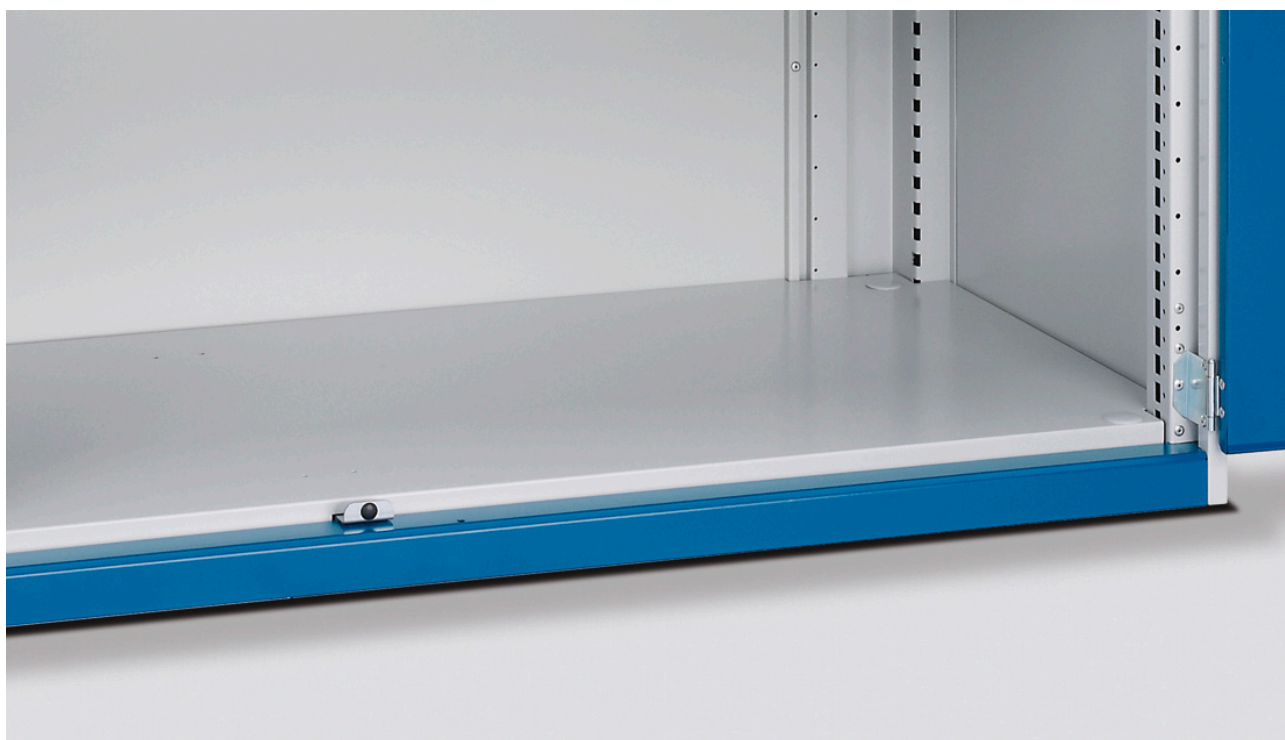

42101042.51V - Plateau De Recouvrement Eb-105

Description

Plateau De Recouvrement Eb-105 Pour Armoire de 1050 x 525mm
LxPxH: 970x468x50mm Acier Galvanisé

Images du produit

Informations Complémentaires

Largeur	970
Profondeur	468
Hauteur	28
Numé	94032080
Matériau du produit	Tôle d'acier
Surface de produit	Galvanisé