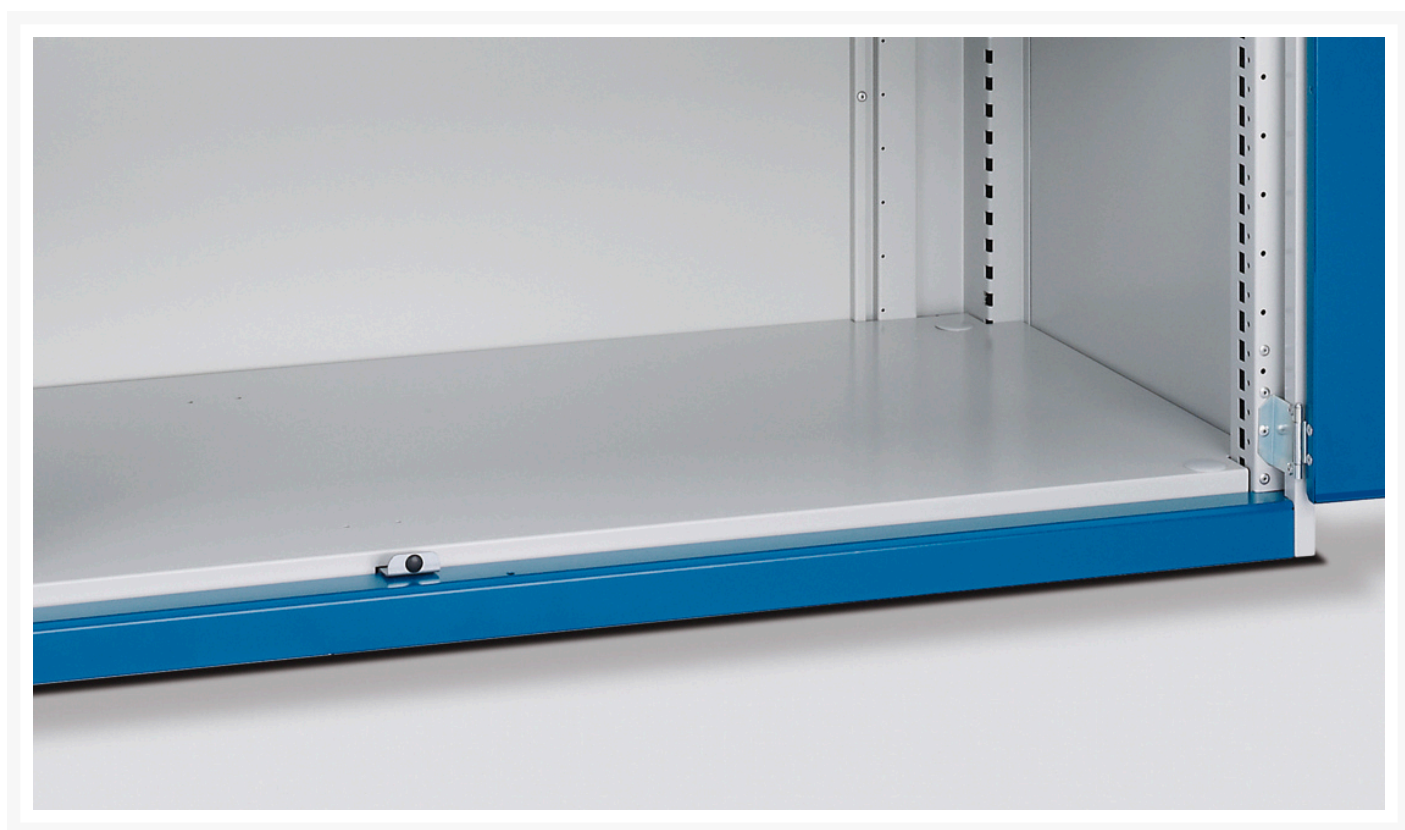

42101039.51V - Plateau De Recouvrement Eb-86

Description

Plateau De Recouvrement Eb-86 Pour Armoire de 800 x 650mm
LxPxH: 720x593x50mm Acier Galvanisé

Images du produit

Informations Complémentaires

Largeur	720
Profondeur	593
Hauteur	28
Numé	94032080
Matériau du produit	Tôle d'acier
Surface de produit	Galvanisé