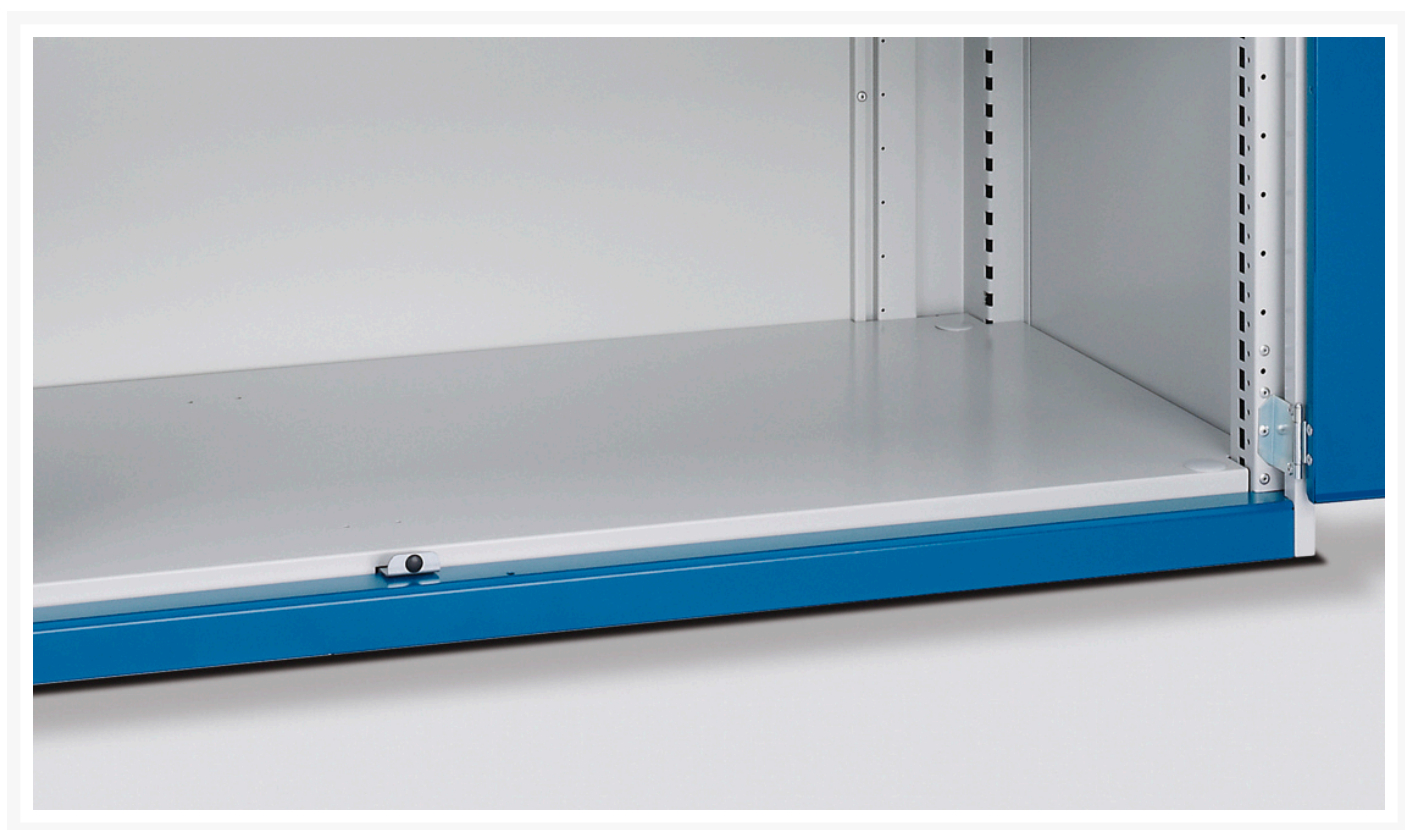

42101038.51V - Plateau De Recouvrement Eb-85

Description

Plateau De Recouvrement Eb-85 Pour Armoire de 800 x 525mm
LxPxH: 720x468x50mm Acier Galvanisé

Images du produit

Informations Complémentaires

Largeur	720
Profondeur	468
Hauteur	28
Numé	94032080
Matériau du produit	Tôle d'acier
Surface de produit	Galvanisé