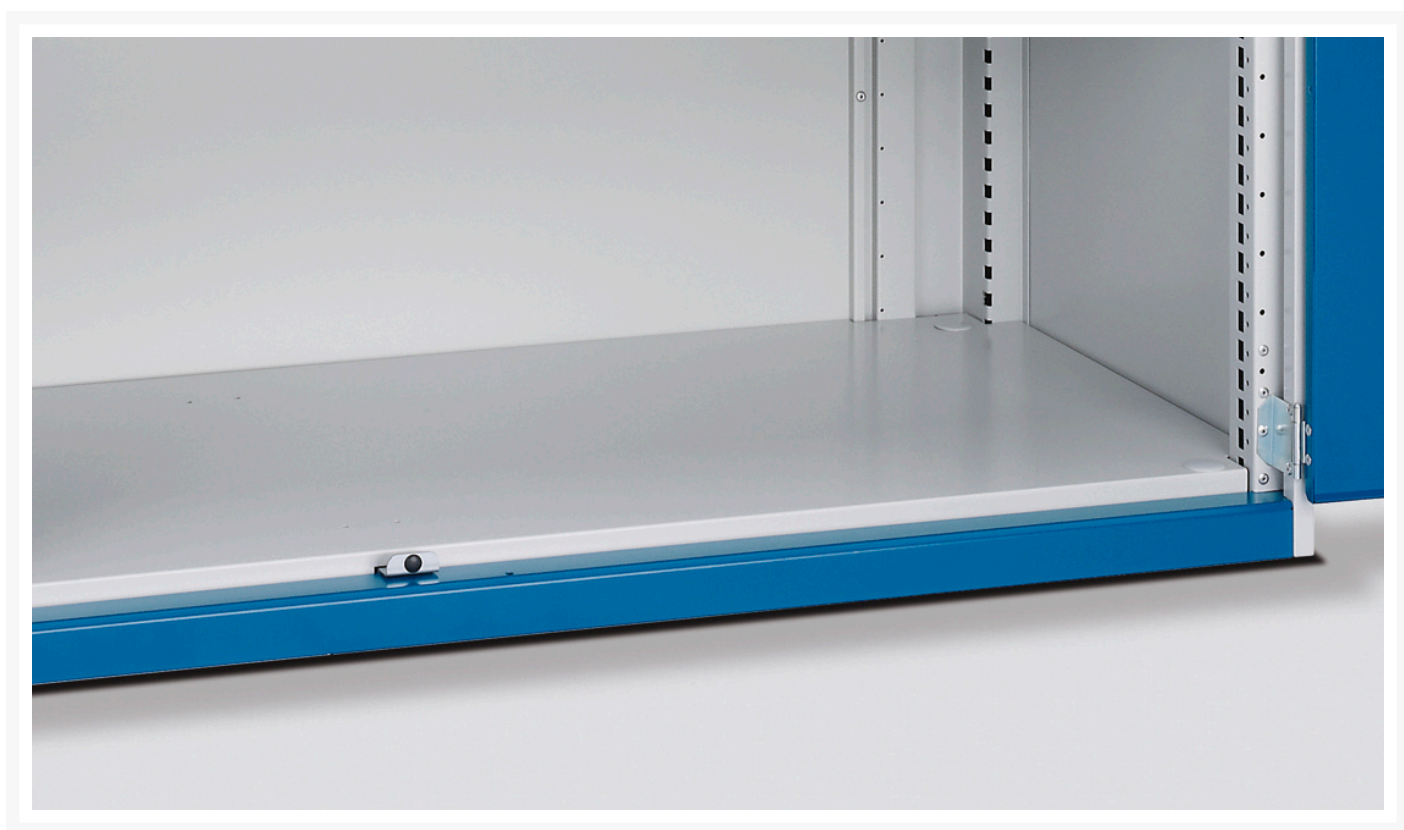

# 42101035.51V - Plateau De Recouvrement Eb-66

## Description

Plateau De Recouvrement Eb-66 Pour Armoire de 650 x 650mm  
LxPxH: 570x593x50mm Acier Galvanisé

## Informations Complémentaires

---

Largeur	570
Profondeur	593
Hauteur	28
Numé	94032080
Matériau du produit	Tôle d'acier
Surface de produit	Galvanisé