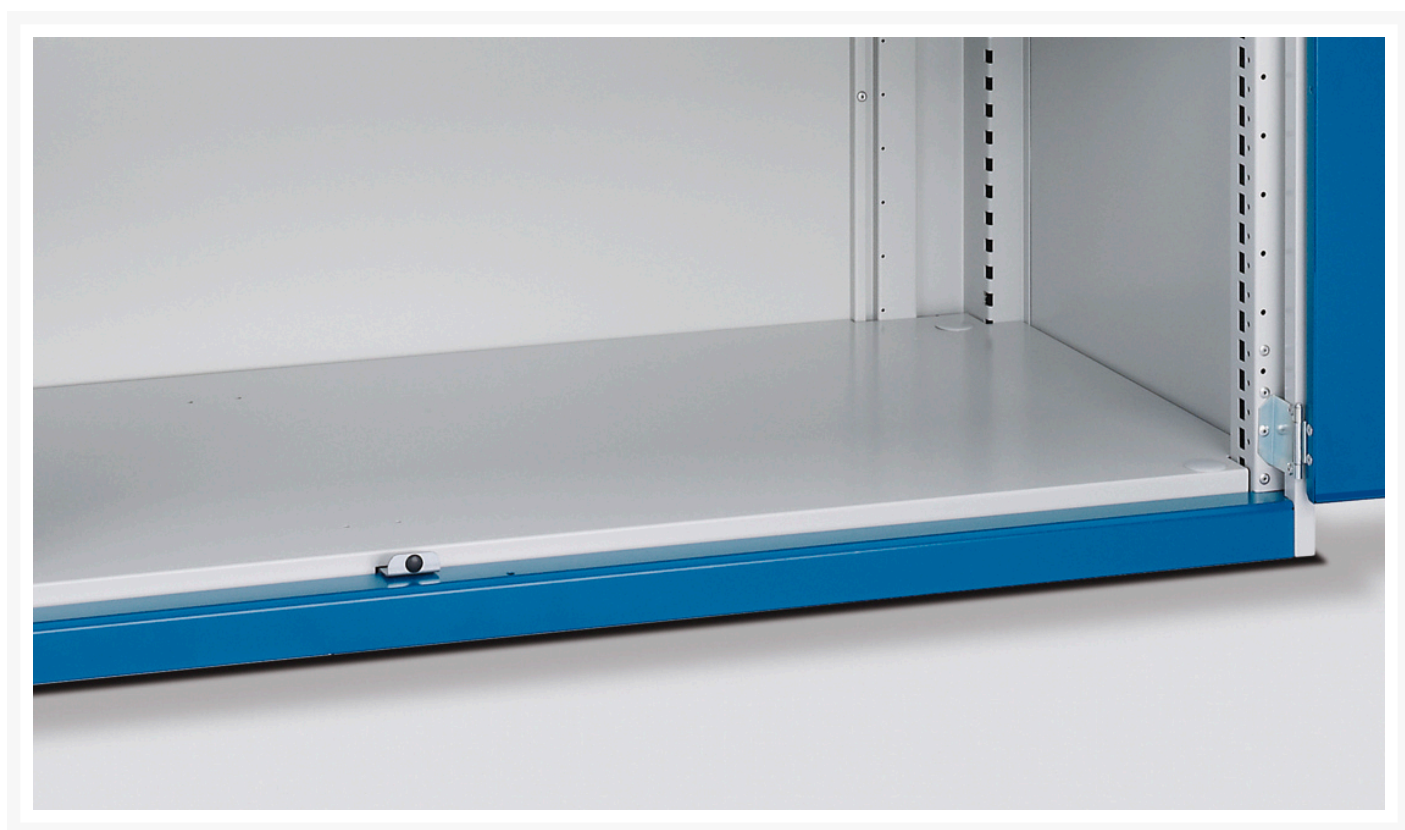

# 42101034.51V - Plateau De Recouvrement EB-65

## Description

Plateau De Recouvrement EB-65 Pour Armoire de 650 x 525mm  
LxPxH: 570x468x50mm Acier Galvanisé

## Informations Complémentaires

---

Largeur	570
Profondeur	468
Hauteur	28
Numé	94032080
Matériau du produit	Tôle d'acier
Surface de produit	Galvanisé