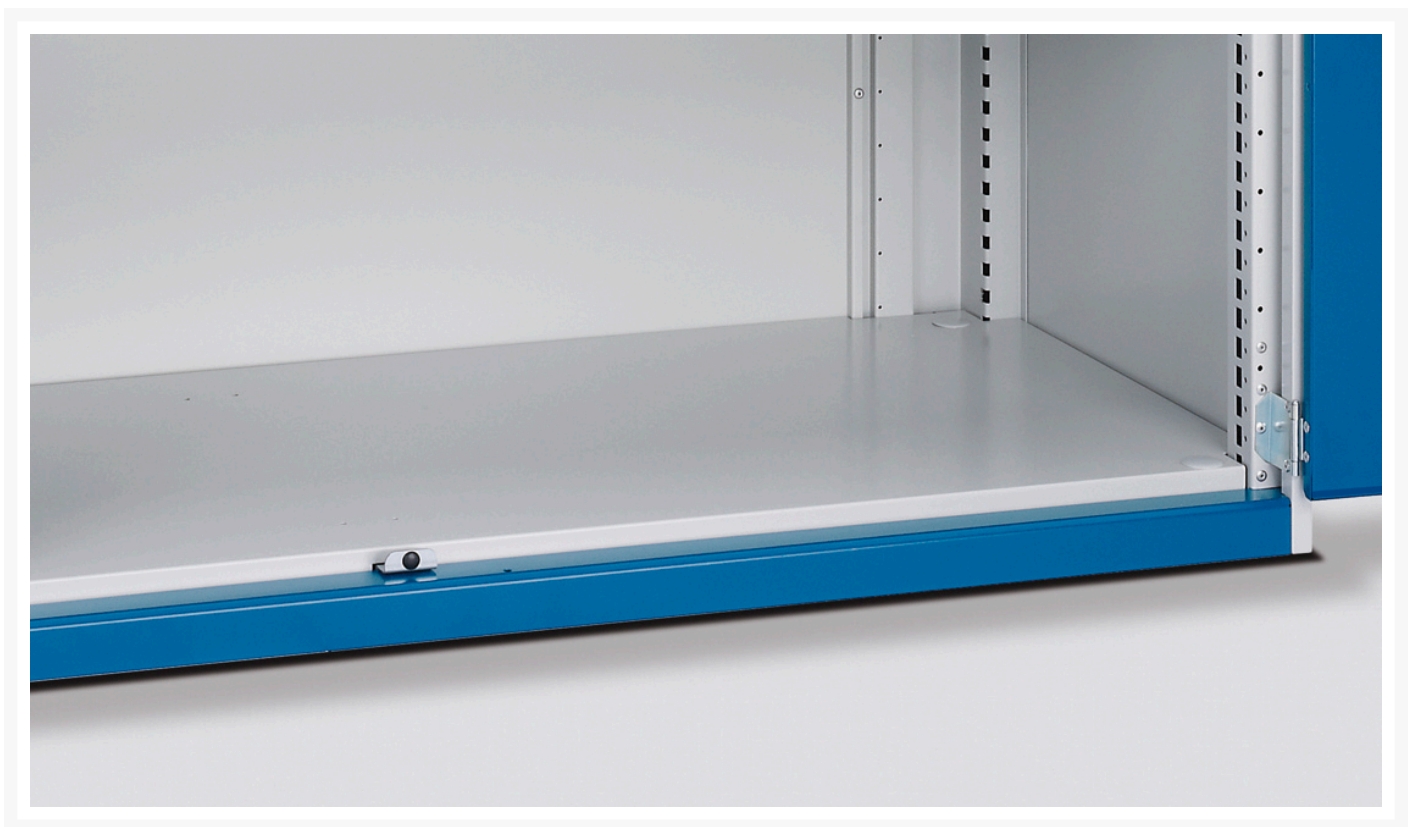

42101031.51V - Plateau De Recouvrement Eb-56

Description

Plateau De Recouvrement Eb-56 Pour Armoire de 525 x 650mm
LxPxH: 445x593x50mm Acier Galvanisé

Images du produit

Informations Complémentaires

Largeur	445
Profondeur	593
Hauteur	28
Numé	94032080
Matériau du produit	Tôle d'acier
Surface de produit	Galvanisé