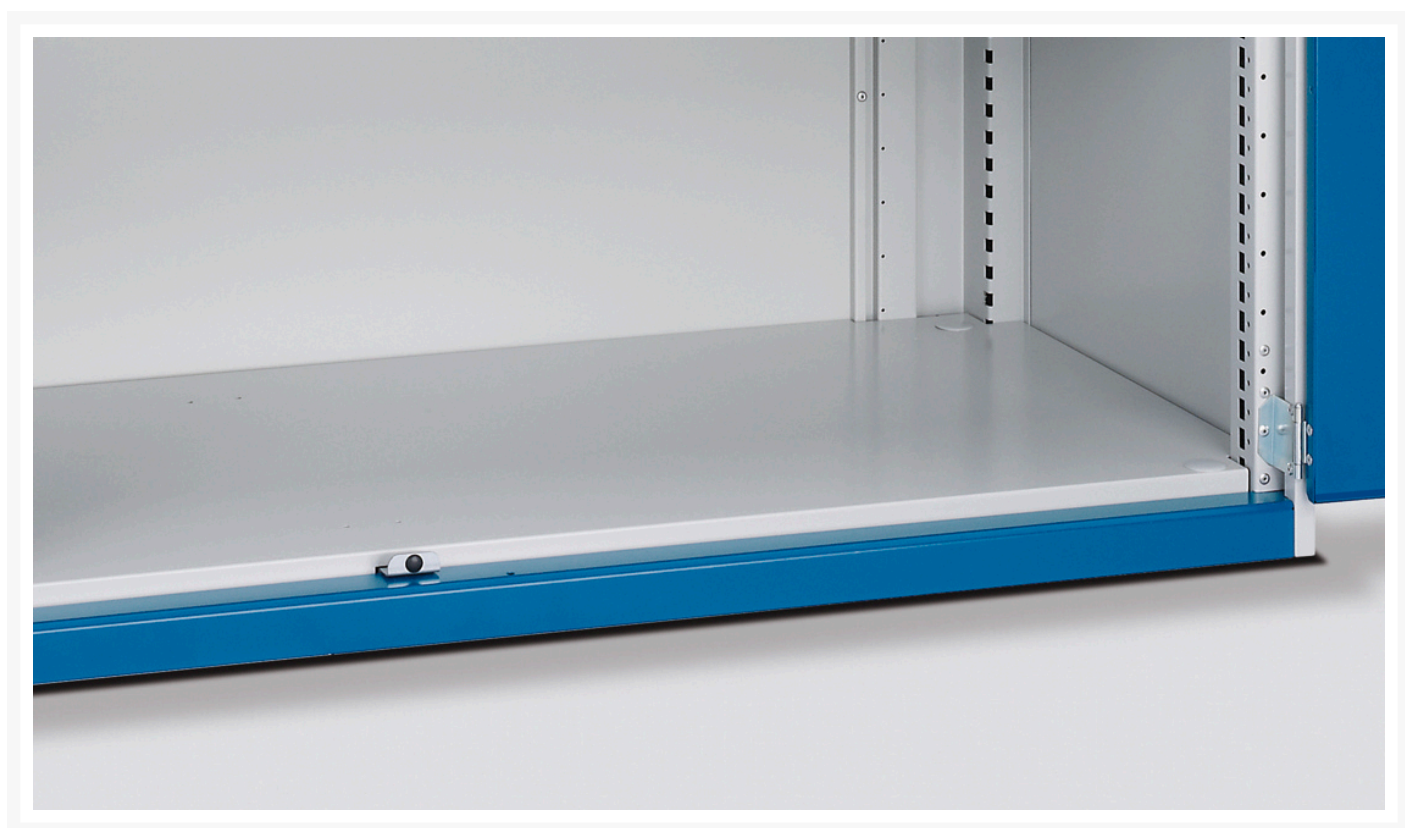

42101030.51V - Plateau De Recouvrement Eb-55

Description

Plateau De Recouvrement Eb-55 Pour Armoire de 525 x 525mm
LxPxH: 445x468x50mm Acier Galvanisé

Images du produit

Informations Complémentaires

Largeur	445
Profondeur	468
Hauteur	28
Numé	94032080
Matériau du produit	Tôle d'acier
Surface de produit	Galvanisé